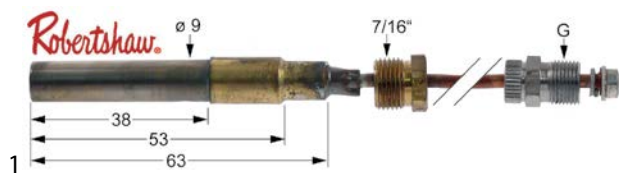

termopile

codice	580035	cod. costr.	00-711335
descrizione	termopila L 36" - 915mm bulbo ø 9mm bulbo L 38mm 250-750mV raccordo 7/16" attacco 3/8" NEF