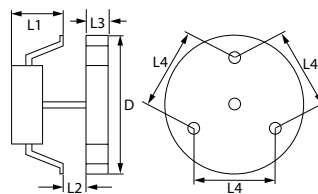

codice	601011	cod. costr.	R1536
descrizione	ventilatore per aria calda 220-240V 40W 50/60Hz L1 65mm L2 15mm L3 25mm L4 87mm ventola ø 150mm FIME tipo C25R8023CLH		
accessori per	601011		
	codice	550879	cod. costr. —
	isolamento ø 130mm spessore 3mm fori ø 20mm per ventola aria calda		
	codice	601260	cod. costr. —
	dado filetto M6S F per ventola aria calda