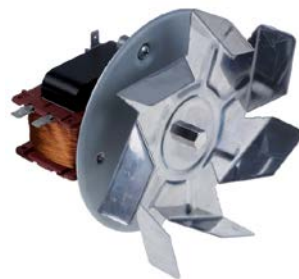

ventilatori

ventilatori per aria calda

altri

1