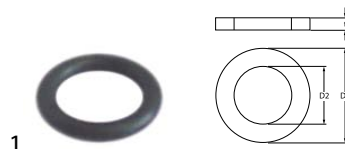

codice	528487	cod. costr.	A-266
descrizione	O.R. EPDM spessore 2.62mm int. ø 9.19mm conf. 1 pz