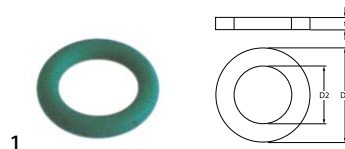

Viton

codice	531030	cod. costr.	TKF-5151 TKF-5154
descrizione	O.R. Viton spessore 2.62mm int. ø 9.19mm conf. 1 pz