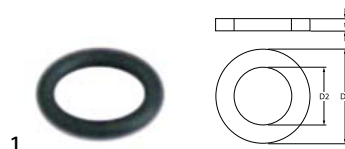

#### EPDM

<b>codice</b>	528333	<b>cod. costr.</b>	TKF-5071
<b>descrizione</b>	O.R. EPDM spessore 2.62mm int. ø 13.1mm conf. 1 pz		

<b>codice</b>	528487	<b>cod. costr.</b>	A-266
<b>descrizione</b>	O.R. EPDM spessore 2.62mm int. ø 9.19mm conf. 1 pz		