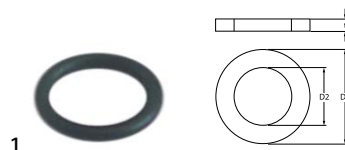

manopole

rubinetti acqua/vapore

rubinetti acqua/vapore

codice	111398	cod. costr.	BL-3046 BM-3162
descrizione	impugnatura girevole ø 39.5mm L 50mm asse 7,5x7,5mm nero		

guarnizioni

O.R.

EPDM

codice	528333	cod. costr.	TKF-5071
descrizione	O.R. EPDM spessore 2.62mm int. ø 13.1mm conf. 1 pz