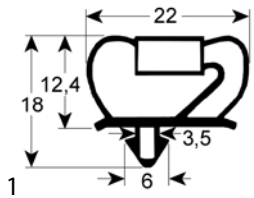

codice	900097	cod. costr.	N/A
descrizione	guarnizione per frigoriferi profilo 9237 lar.mm L 2000mm