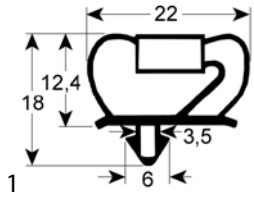

#### profilo 9235

Forniamo guarnizioni su misura con questo profilo

<b>codice</b>	902198	<b>cod. costr.</b>	N/A
<b>descrizione</b>	guarnizione per frigoriferi profilo 9235 lar. 750mm L 1910mm misura innesto a 3 lati (lato corto aperto)		

#### profilo 9237

Forniamo guarnizioni su misura con questo profilo

<b>codice</b>	902076	<b>cod. costr.</b>	19496 MSO19496
<b>descrizione</b>	guarnizione per frigoriferi profilo 9237 lar. 1058mm L 2145mm misura innesto a 3 lati (lato corto aperto) grigio		

<b>codice</b>	902074	<b>cod. costr.</b>	19442 MSO19442
<b>descrizione</b>	guarnizione per frigoriferi profilo 9237 lar. 658mm L 1920mm misura innesto a 3 lati (lato corto aperto) grigio		

<b>codice</b>	902075	<b>cod. costr.</b>	19451 MSO19451
<b>descrizione</b>	guarnizione per frigoriferi profilo 9237 lar. 698mm L 1920mm misura innesto a 3 lati (lato corto aperto) grigio		

<b>codice</b>	902072	<b>cod. costr.</b>	19407 MSO19407
<b>descrizione</b>	guarnizione per frigoriferi profilo 9237 lar. 748mm L 1920mm misura innesto a 3 lati (lato corto aperto) grigio		

<b>codice</b>	902073	<b>cod. costr.</b>	19489 MSO19489
<b>descrizione</b>	guarnizione per frigoriferi profilo 9237 lar. 853mm L 1920mm misura innesto a 3 lati (lato corto aperto) grigio		