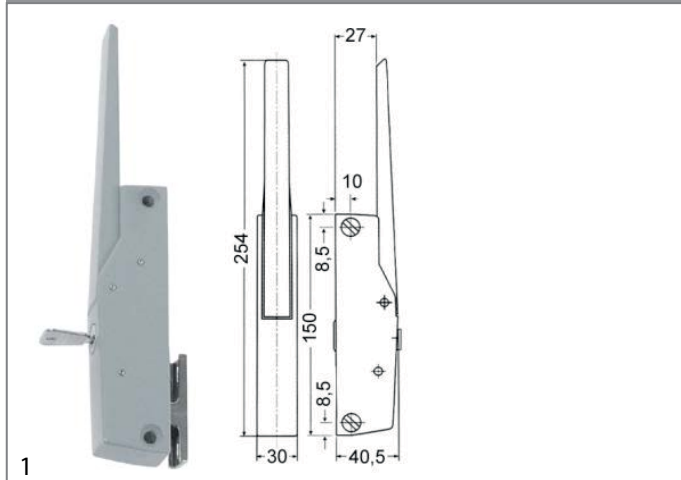

chiusure

chiusure montaggio laterale

chiusure a leva

CAFF/FERMOD

codice	692683	cod. costr.	MSO14835
descrizione	chiusura a leva L 150mm interasse di fissaggio 133mm verniciato con serratura apparecchi refrigeranti G 795		
accessori per	692683		
	codice	690418	cod. costr. —
	nasello per scrocchetto L 36mm lar. 19mm H 29mm interasse di fissaggio 12mm acciaio zincato per apparecchi refrigeranti		
	codice	690419	cod. costr. —
	nasello per scrocchetto L 52mm lar. 20mm H 30mm interasse di fissaggio 26-37mm zamak per apparecchi refrigeranti		
	codice	700435	cod. costr. —
	nasello per scrocchetto L 58mm lar. 20mm H 35mm interasse di fissaggio 42mm zamak per apparecchi refrigeranti		

guarnizioni

guarnizioni per il freddo

guarnizioni ad incastro

profilo 9235

Forniamo guarnizioni su misura con questo profilo

codice	902198	cod. costr.	N/A
descrizione	guarnizione per frigoriferi profilo 9235 lar. 750mm L 1910mm misura innesto a 3 lati (lato corto aperto)		

profilo 9237

Forniamo guarnizioni su misura con questo profilo

codice	902076	cod. costr.	19496 MSO19496
descrizione	guarnizione per frigoriferi profilo 9237 lar. 1058mm L 2145mm misura innesto a 3 lati (lato corto aperto) grigio		

codice	902074	cod. costr.	19442 MSO19442
descrizione	guarnizione per frigoriferi profilo 9237 lar. 658mm L 1920mm misura innesto a 3 lati (lato corto aperto) grigio		

codice	902075	cod. costr.	19451 MSO19451
descrizione	guarnizione per frigoriferi profilo 9237 lar. 698mm L 1920mm misura innesto a 3 lati (lato corto aperto) grigio		

codice	902072	cod. costr.	19407 MSO19407
descrizione	guarnizione per frigoriferi profilo 9237 lar. 748mm L 1920mm misura innesto a 3 lati (lato corto aperto) grigio		

codice	902073	cod. costr.	19489 MSO19489
descrizione	guarnizione per frigoriferi profilo 9237 lar. 853mm L 1920mm misura innesto a 3 lati (lato corto aperto) grigio