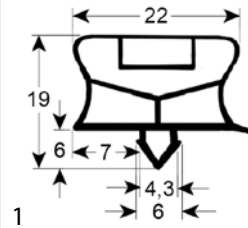

profilo 9794

Forniamo guarnizioni su misura con questo profilo

codice	902308	cod. costr.	N/A
descrizione	guarnizione per frigoriferi profilo 9794 lar.mm L 2500mm