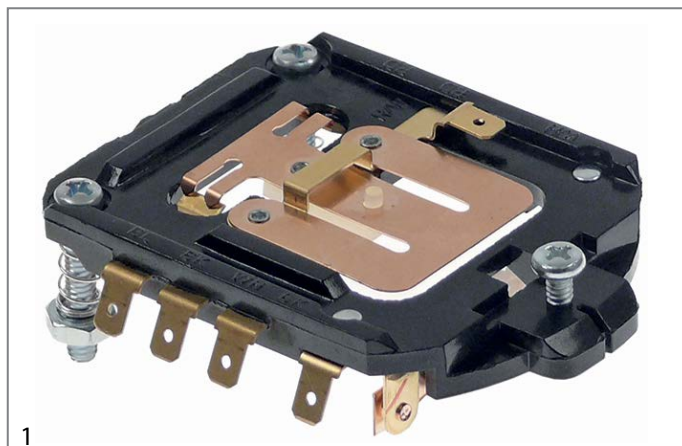

## varie

1

<b>codice</b>	360746	<b>cod. costr.</b>	240904-2 4162402 W10119326
<b>descrizione</b>	scheda di controllo per frullatore attacco F4,8x0,8		