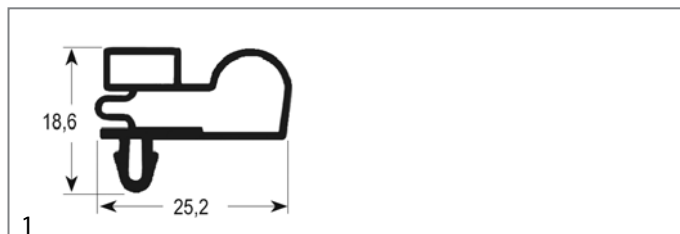

codice	900318	cod. costr.	N/A
descrizione	guarnizione per frigoriferi profilo 9010 lar. 659mm L 764mm misura innesto