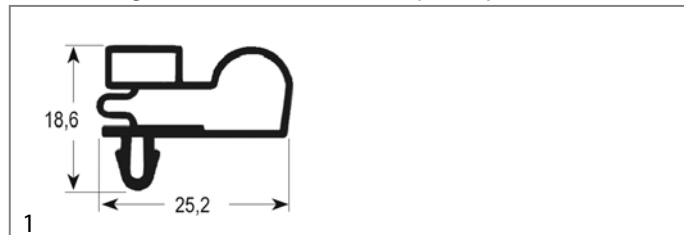

guarnizioni

guarnizioni per il freddo

guarnizioni ad incastro

profilo 9010

Forniamo guarnizioni su misura con questo profilo

codice	900320	cod. costr.	N/A
descrizione	guarnizione per frigoriferi profilo 9010 lar. 629mm L 1384mm misura innesto		