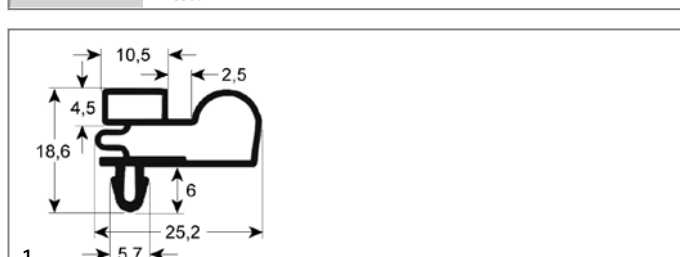

codice	902251	cod. costr.	N/A
descrizione	guarnizione per frigoriferi profilo 9010 lar.mm L 2500mm