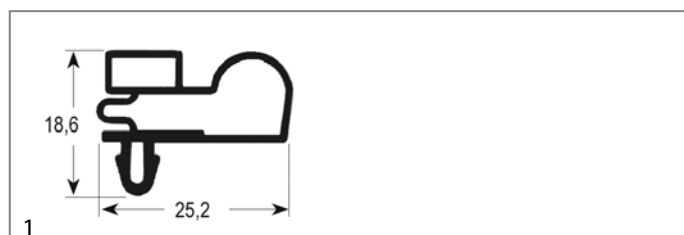

guarnizioni

guarnizioni per il freddo

guarnizioni ad incastro

profilo 9010

Forniamo guarnizioni su misura con questo profilo

codice	900320	cod. costr.	N/A
descrizione	guarnizione per frigoriferi profilo 9010 lar. 629mm L 1384mm misura innesto		

codice	901091	cod. costr.	N/A
descrizione	guarnizione per frigoriferi profilo 9010 lar. 650mm L 1545mm misura innesto		

codice	900321	cod. costr.	N/A
descrizione	guarnizione per frigoriferi profilo 9010 lar. 659mm L 1329mm misura innesto		