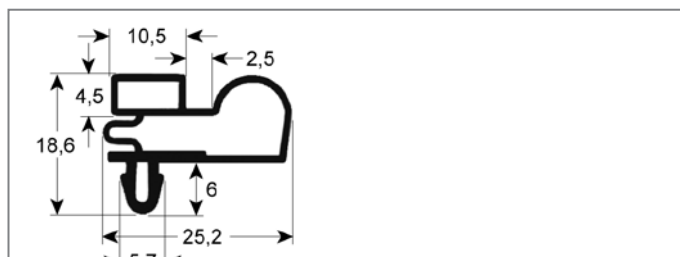

guarnizioni

guarnizioni per il freddo

guarnizioni ad incastro

profilo 9010

Forniamo guarnizioni su misura con questo profilo

codice	900320	cod. costr.	N/A
descrizione	guarnizione per frigoriferi profilo 9010 lar. 629mm L 1384mm misura innesto		

codice	901091	cod. costr.	N/A
descrizione	guarnizione per frigoriferi profilo 9010 lar. 650mm L 1545mm misura innesto		

codice	900321	cod. costr.	N/A
descrizione	guarnizione per frigoriferi profilo 9010 lar. 659mm L 1329mm misura innesto		

codice	900319	cod. costr.	N/A
descrizione	guarnizione per frigoriferi profilo 9010 lar. 659mm L 1359mm misura innesto		

codice	900318	cod. costr.	N/A
descrizione	guarnizione per frigoriferi profilo 9010 lar. 659mm L 764mm misura innesto		