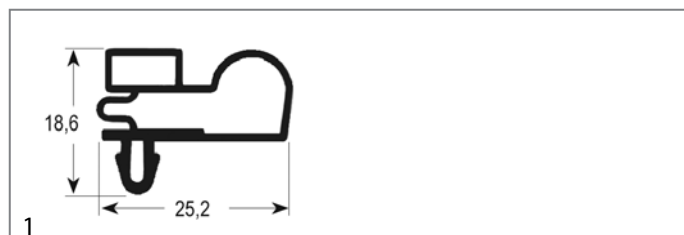

guarnizioni

guarnizioni per il freddo

guarnizioni ad incastro

profilo 9010

Forniamo guarnizioni su misura con questo profilo

codice	900320	cod. costr.	N/A
descrizione	guarnizione per frigoriferi profilo 9010 lar. 629mm L 1384mm misura innesto		

codice	901091	cod. costr.	N/A
descrizione	guarnizione per frigoriferi profilo 9010 lar. 650mm L 1545mm misura innesto		

codice	900321	cod. costr.	N/A
descrizione	guarnizione per frigoriferi profilo 9010 lar. 659mm L 1329mm misura innesto		