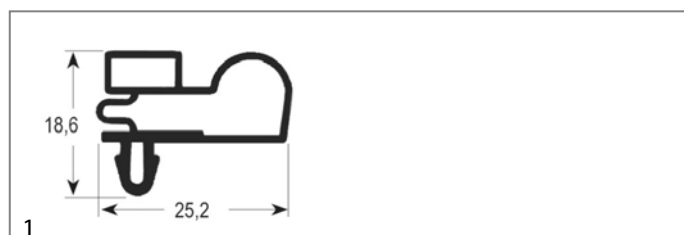

guarnizioni

guarnizioni per il freddo

guarnizioni ad incastro

profilo 9010

Forniamo guarnizioni su misura con questo profilo

codice	900320	cod. costr.	N/A
descrizione	guarnizione per frigoriferi profilo 9010 lar. 629mm L 1384mm misura innesto		

codice	901091	cod. costr.	N/A
descrizione	guarnizione per frigoriferi profilo 9010 lar. 650mm L 1545mm misura innesto		

codice	900321	cod. costr.	N/A
descrizione	guarnizione per frigoriferi profilo 9010 lar. 659mm L 1329mm misura innesto		