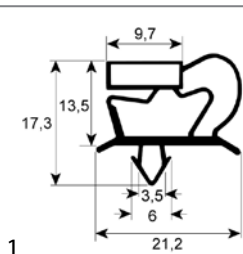

guarnizioni

guarnizioni per il freddo

guarnizioni ad incastro

profilo 9048

Forniamo guarnizioni su misura con questo profilo

1

codice	901001	cod. costr.	75310030
descrizione	guarnizione per frigoriferi profilo 9048 lar. 413mm L 610mm misura innesto		

1

codice	901000	cod. costr.	75310040
descrizione	guarnizione per frigoriferi profilo 9048 lar. 485mm L 606mm misura innesto		

codice	900998	cod. costr.	75310003
descrizione	guarnizione per frigoriferi profilo 9048 lar. 556mm L 1456mm misura innesto		

codice	900999	cod. costr.	75310005
descrizione	guarnizione per frigoriferi profilo 9048 lar. 606mm L 1456mm misura innesto		

codice	900996	cod. costr.	75310001
descrizione	guarnizione per frigoriferi profilo 9048 lar. 665mm L 1565mm misura innesto		

profilo 9333

Forniamo guarnizioni su misura con questo profilo

codice	900994	cod. costr.	75310058
descrizione	guarnizione per frigoriferi profilo 9333 lar. 502mm L 657mm misura innesto magnete su 3 lati, un lato lungo senza		