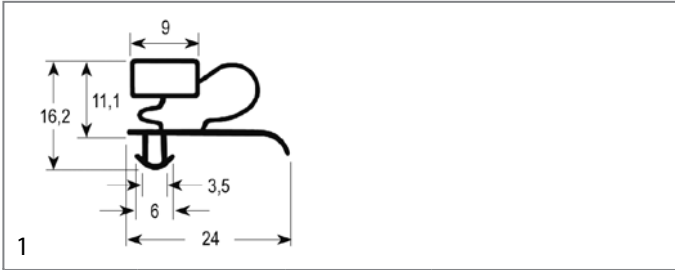

codice	901241	cod. costr.	75310002
descrizione	guarnizione per frigoriferi profilo 9048 lar. 665mm L 765mm misura innesto		

profilo 9010

Forniamo guarnizioni su misura con questo profilo

codice	900317	cod. costr.	97750001
descrizione	guarnizione per frigoriferi profilo 9010 lar. 665mm L 1570mm misura innesto		

profilo 9333

Forniamo guarnizioni su misura con questo profilo

codice	900994	cod. costr.	75310058
descrizione	guarnizione per frigoriferi profilo 9333 lar. 502mm L 657mm misura innesto magnete su 3 lati, un lato lungo senza		