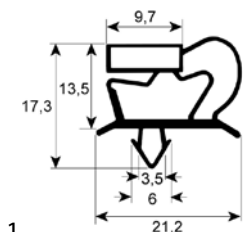

griglie e guide reggigriglie

ripiani grigliati

universali

con alzatina

1

codice	970527	cod. costr.	85430005
descrizione	griglia lar. 530mm P 650mm GN 2/1 acciaio cromato con battuta traverse 2 adattabile a armadio refrigerato		
accessori per	970527		
	codice	690330	cod. costr.
	cremagliera L 1000mm lar. 22mm H 4mm misura del foro 3x8mm int. dei fori 12,5mm acciaio inox		
	codice	694700	cod. costr.
	supporto ripiani L 31/28mm lar. 22mm H 18mm inox conf. 12 pz		
	codice	694701	cod. costr.
	supporto ripiani L 31/28mm lar. 22mm H 17mm inox con gancio conf. 12 pz		

guarnizioni

guarnizioni per il freddo

guarnizioni ad incastro

profilo 9048

Forniamo guarnizioni su misura con questo profilo

1

codice	901001	cod. costr.	75310030
descrizione	guarnizione per frigoriferi profilo 9048 lar. 413mm L 610mm misura innesto		

1

codice	901000	cod. costr.	75310040
descrizione	guarnizione per frigoriferi profilo 9048 lar. 485mm L 606mm misura innesto		

codice	900998	cod. costr.	75310003
descrizione	guarnizione per frigoriferi profilo 9048 lar. 556mm L 1456mm misura innesto		

codice	900999	cod. costr.	75310005
descrizione	guarnizione per frigoriferi profilo 9048 lar. 606mm L 1456mm misura innesto		

codice	900996	cod. costr.	75310001
descrizione	guarnizione per frigoriferi profilo 9048 lar. 665mm L 1565mm misura innesto		