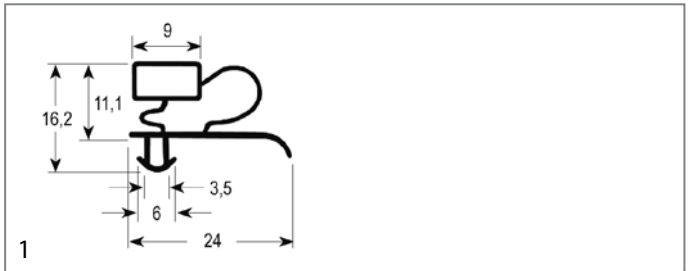

profilo 9333

Forniamo guarnizioni su misura con questo profilo

codice	900994	cod. costr.	75310058
descrizione	guarnizione per frigoriferi profilo 9333 lar. 502mm L 657mm misura innesto magnete su 3 lati, un lato lungo senza		

codice	900993	cod. costr.	97750010
descrizione	guarnizione per frigoriferi profilo 9333 lar. 582mm L 1477mm misura innesto magnete su 3 lati, un lato lungo senza		

codice	900992	cod. costr.	97750002
descrizione	guarnizione per frigoriferi profilo 9333 lar. 612mm L 1457mm misura innesto magnete su 3 lati, un lato lungo senza		