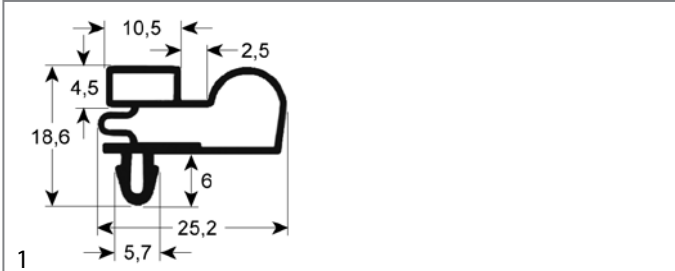

profilo 9010

Forniamo guarnizioni su misura con questo profilo

codice	900317	cod. costr.	97750001
descrizione	guarnizione per frigoriferi profilo 9010 lar. 665mm L 1570mm misura innesto