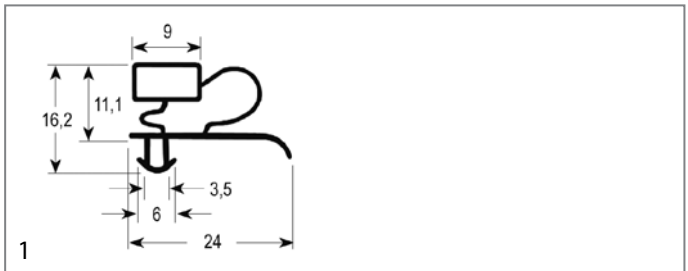

profilo 9333

Forniamo guarnizioni su misura con questo profilo

codice	900994	cod. costr.	75310058
descrizione	guarnizione per frigoriferi profilo 9333 lar. 502mm L 657mm misura innesto magnete su 3 lati, un lato lungo senza		

codice	900993	cod. costr.	97750010
descrizione	guarnizione per frigoriferi profilo 9333 lar. 582mm L 1477mm misura innesto magnete su 3 lati, un lato lungo senza		

codice	900992	cod. costr.	97750002
descrizione	guarnizione per frigoriferi profilo 9333 lar. 612mm L 1457mm misura innesto magnete su 3 lati, un lato lungo senza		