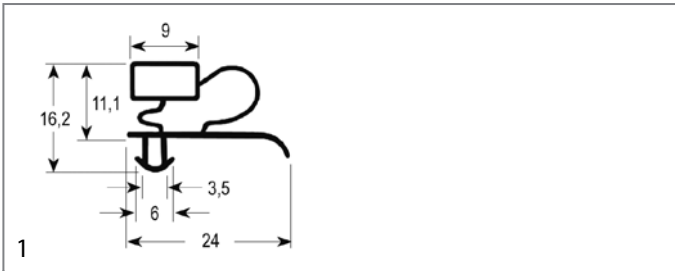

codice	900999	cod. costr.	75310005
descrizione	guarnizione per frigoriferi profilo 9048 lar. 606mm L 1456mm misura innesto		

codice	900996	cod. costr.	75310001
descrizione	guarnizione per frigoriferi profilo 9048 lar. 665mm L 1565mm misura innesto		

codice	901241	cod. costr.	75310002
descrizione	guarnizione per frigoriferi profilo 9048 lar. 665mm L 765mm misura innesto		

profilo 9010

Forniamo guarnizioni su misura con questo profilo

codice	900317	cod. costr.	97750001
descrizione	guarnizione per frigoriferi profilo 9010 lar. 665mm L 1570mm misura innesto		

profilo 9333

Forniamo guarnizioni su misura con questo profilo

codice	900994	cod. costr.	75310058
descrizione	guarnizione per frigoriferi profilo 9333 lar. 502mm L 657mm misura innesto magnete su 3 lati, un lato lungo senza		