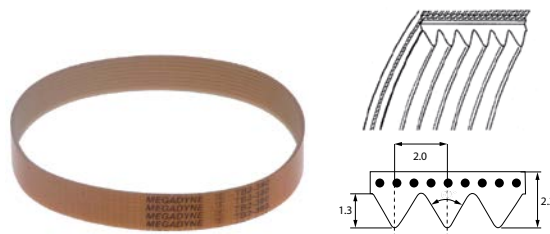

1

codice	698778	cod. costr.	50134
descrizione	affilatoio estraibile Solido 275 adattabile a GRAEF		

smerigli

1

codice	697574	cod. costr.	50117
descrizione	smeriglio ø 45mm spessore 10mm foro ø 8mm grana fine a coltello, senza mozzo		

1

codice	697575	cod. costr.	50116
descrizione	smeriglio ø 45mm spessore 10mm foro ø 8mm grana grossa a coltello, senza mozzo		

organi di trasmissione e cuscinetti

cinghie di trasmissione

cinghie scanalate poly-V