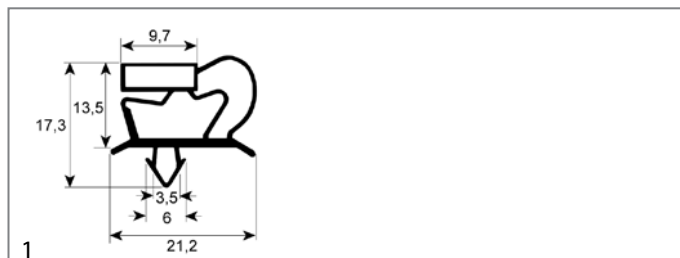

#### profilo 9048

Forniamo guarnizioni su misura con questo profilo

<b>codice</b>	901051	<b>cod. costr.</b>	N/A
<b>descrizione</b>	guarnizione per frigoriferi profilo 9048 lar. 655mm L 1560mm misura innesto		

<b>codice</b>	901052	<b>cod. costr.</b>	N/A
<b>descrizione</b>	guarnizione per frigoriferi profilo 9048 lar. 670mm L 769mm misura innesto		

<b>codice</b>	901054	<b>cod. costr.</b>	N/A
<b>descrizione</b>	guarnizione per frigoriferi profilo 9048 lar. 770mm L 790mm misura innesto		