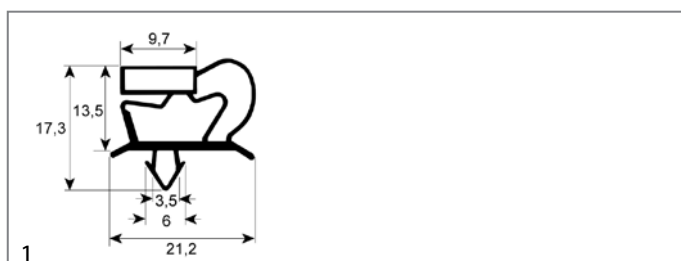

#### profilo 9048

Forniamo guarnizioni su misura con questo profilo

<b>codice</b>	901051	<b>cod. costr.</b>	N/A
<b>descrizione</b>	guarnizione per frigoriferi profilo 9048 lar. 655mm L 1560mm misura innesto		