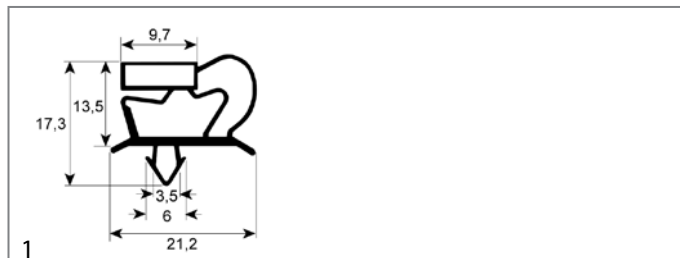

#### profilo 9048

Forniamo guarnizioni su misura con questo profilo

<b>codice</b>	901051	<b>cod. costr.</b>	N/A
<b>descrizione</b>	guarnizione per frigoriferi profilo 9048 lar. 655mm L 1560mm misura innesto		

<b>codice</b>	901052	<b>cod. costr.</b>	N/A
<b>descrizione</b>	guarnizione per frigoriferi profilo 9048 lar. 670mm L 769mm misura innesto		

<b>codice</b>	901054	<b>cod. costr.</b>	N/A
<b>descrizione</b>	guarnizione per frigoriferi profilo 9048 lar. 770mm L 790mm misura innesto		