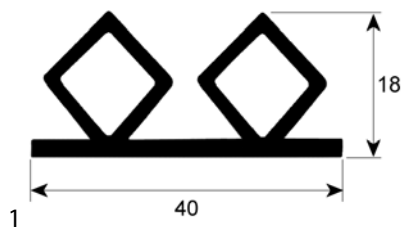

guarnizioni per cella

codice	901519	cod. costr.	N/A
descrizione	guarnizione per cella profilo 9904 conf. al metro nero