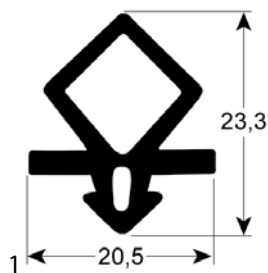

guarnizioni

guarnizioni per il freddo

guarnizioni ad incastro

profilo 9048

Forniamo guarnizioni su misura con questo profilo

codice	902258	cod. costr.	N/A
descrizione	guarnizione per frigoriferi profilo 9048 lar.mm L 2500mm		

guarnizioni a mezzo bordo

profilo 9159

codice	901119	cod. costr.	C12TU125 C12TU125-18MT
descrizione	guarnizione per frigoriferi profilo 9159 conf. al metro		

codice	902105	cod. costr.	N/A
descrizione	guarnizione per frigoriferi profilo 9159 lar.mm L 21000mm		

codice	902104	cod. costr.	N/A
descrizione	guarnizione per frigoriferi profilo 9159 lar.mm L 7000mm		

guarnizioni per cella

codice	901519	cod. costr.	N/A
descrizione	guarnizione per cella profilo 9904 conf. al metro nero		

codice	901786	cod. costr.	N/A
descrizione	guarnizione per cella profilo 9935 conf. 25m nero		

codice	902093	cod. costr.	N/A
descrizione	guarnizione per cella profilo 9935 conf. 6m nero		

codice	901788	cod. costr.	N/A
descrizione	guarnizione per cella profilo 9936 conf. 25m nero		