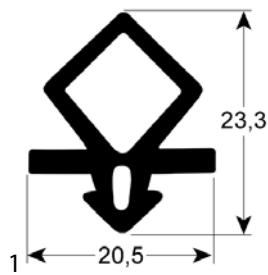

chiusure

maniglie per celle frigorifere

MTH

codice	694777	cod. costr.	E1510041
descrizione	maniglia per celle frigorifere tipo 13OZF pos. di montaggio dx spessore della porta 68-92mm L 150mm esterno		

codice	694778	cod. costr.	E1510045
descrizione	maniglia per celle frigorifere tipo 13OZF pos. di montaggio sx spessore della porta 68-92mm L 150mm esterno		

guarnizioni

guarnizioni per il freddo

guarnizioni ad incastro

profilo 9048

Forniamo guarnizioni su misura con questo profilo

codice	902258	cod. costr.	N/A
descrizione	guarnizione per frigoriferi profilo 9048 lar.mm L 2500mm		

guarnizioni a mezzo bordo

profilo 9159

codice	901119	cod. costr.	C12TU125 C12TU125-18MT
descrizione	guarnizione per frigoriferi profilo 9159 conf. al metro		

codice	902105	cod. costr.	N/A
descrizione	guarnizione per frigoriferi profilo 9159 lar.mm L 21000mm		

codice	902104	cod. costr.	N/A
descrizione	guarnizione per frigoriferi profilo 9159 lar.mm L 7000mm		

guarnizioni per cella

codice	901519	cod. costr.	N/A
descrizione	guarnizione per cella profilo 9904 conf. al metro nero		