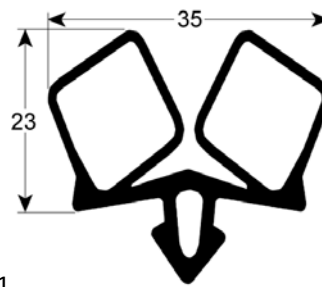

guarnizioni

guarnizioni per il freddo

guarnizioni ad incastro

profilo 9048

Forniamo guarnizioni su misura con questo profilo

codice	902258	cod. costr.	N/A
descrizione	guarnizione per frigoriferi profilo 9048 lar.mm L 2500mm		

guarnizioni a mezzo bordo

profilo 9159

codice	901119	cod. costr.	C12TU125 C12TU125-18MT
descrizione	guarnizione per frigoriferi profilo 9159 conf. al metro		

codice	902105	cod. costr.	N/A
descrizione	guarnizione per frigoriferi profilo 9159 lar.mm L 21000mm		

codice	902104	cod. costr.	N/A
descrizione	guarnizione per frigoriferi profilo 9159 lar.mm L 7000mm		

guarnizioni per cella

codice	901519	cod. costr.	N/A
descrizione	guarnizione per cella profilo 9904 conf. al metro nero		

codice	901786	cod. costr.	N/A
descrizione	guarnizione per cella profilo 9935 conf. 25m nero		

codice	902093	cod. costr.	N/A
descrizione	guarnizione per cella profilo 9935 conf. 6m nero		

codice	901788	cod. costr.	N/A
descrizione	guarnizione per cella profilo 9936 conf. 25m nero		