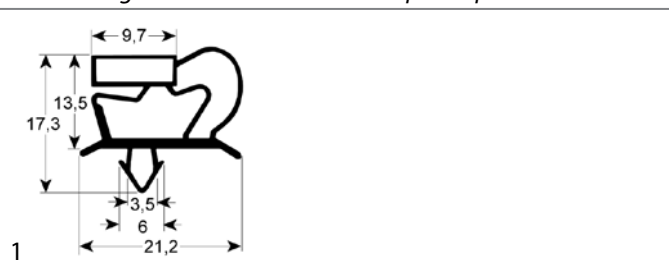

chiusure

maniglie per celle frigorifere

MTH

codice	694777	cod. costr.	E1510041
descrizione	maniglia per celle frigorifere tipo 13OZF pos. di montaggio dx spessore della porta 68-92mm L 150mm esterno		

codice	694778	cod. costr.	E1510045
descrizione	maniglia per celle frigorifere tipo 13OZF pos. di montaggio sx spessore della porta 68-92mm L 150mm esterno		

guarnizioni

guarnizioni per il freddo

guarnizioni ad incastro

profilo 9048

Forniamo guarnizioni su misura con questo profilo

codice	902258	cod. costr.	N/A
descrizione	guarnizione per frigoriferi profilo 9048 lar.mm L 2500mm		