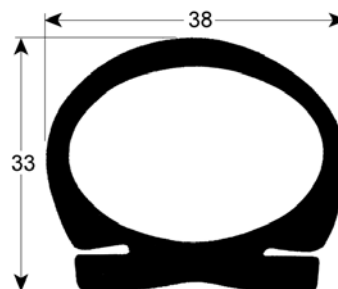

codice	902104	cod. costr.	N/A
descrizione	guarnizione per frigoriferi profilo 9159 lar.mm L 7000mm		

guarnizioni per cella

codice	901519	cod. costr.	N/A
descrizione	guarnizione per cella profilo 9904 conf. al metro nero		

codice	901786	cod. costr.	N/A
descrizione	guarnizione per cella profilo 9935 conf. 25m nero		

codice	902093	cod. costr.	N/A
descrizione	guarnizione per cella profilo 9935 conf. 6m nero		

codice	901788	cod. costr.	N/A
descrizione	guarnizione per cella profilo 9936 conf. 25m nero		

codice	902095	cod. costr.	N/A
descrizione	guarnizione per cella profilo 9936 conf. 6m nero		

codice	901121	cod. costr.	C12TU211
descrizione	guarnizione per cella profilo 9937 conf. 6m nero		

codice	901118	cod. costr.	N/A
descrizione	guarnizione per cella profilo 9983 conf. al metro nero		

codice	901787	cod. costr.	N/A
descrizione	guarnizione per cella profilo 9991 conf. 25m nero		

codice	902094	cod. costr.	N/A
descrizione	guarnizione per cella profilo 9991 conf. 6m nero		

codice	901114	cod. costr.	N/A
descrizione	guarnizione per cella profilo 9991 conf. al metro nero		