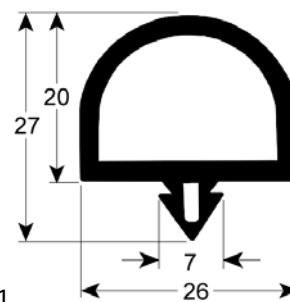

codice	902104	cod. costr.	N/A
descrizione	guarnizione per frigoriferi profilo 9159 lar.mm L 7000mm		

guarnizioni per cella

codice	901519	cod. costr.	N/A
descrizione	guarnizione per cella profilo 9904 conf. al metro nero		

codice	901786	cod. costr.	N/A
descrizione	guarnizione per cella profilo 9935 conf. 25m nero		

codice	902093	cod. costr.	N/A
descrizione	guarnizione per cella profilo 9935 conf. 6m nero		

codice	901788	cod. costr.	N/A
descrizione	guarnizione per cella profilo 9936 conf. 25m nero		

codice	902095	cod. costr.	N/A
descrizione	guarnizione per cella profilo 9936 conf. 6m nero		

codice	901121	cod. costr.	C12TU211
descrizione	guarnizione per cella profilo 9937 conf. 6m nero		

codice	901118	cod. costr.	N/A
descrizione	guarnizione per cella profilo 9983 conf. al metro nero		

codice	901787	cod. costr.	N/A
descrizione	guarnizione per cella profilo 9991 conf. 25m nero		

codice	902094	cod. costr.	N/A
descrizione	guarnizione per cella profilo 9991 conf. 6m nero		

codice	901114	cod. costr.	N/A
descrizione	guarnizione per cella profilo 9991 conf. al metro nero		