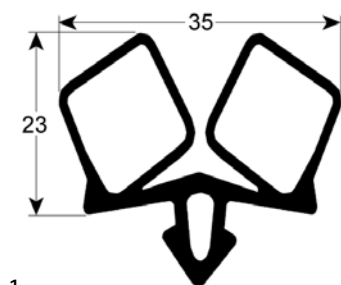

guarnizioni

guarnizioni per il freddo

guarnizioni ad incastro

profilo 9048

Forniamo guarnizioni su misura con questo profilo

codice	902258	cod. costr.	N/A
descrizione	guarnizione per frigoriferi profilo 9048 lar.mm L 2500mm		

guarnizioni a mezzo bordo

profilo 9159

codice	901119	cod. costr.	C12TU125 C12TU125-18MT
descrizione	guarnizione per frigoriferi profilo 9159 conf. al metro		

codice	902105	cod. costr.	N/A
descrizione	guarnizione per frigoriferi profilo 9159 lar.mm L 21000mm		

codice	902104	cod. costr.	N/A
descrizione	guarnizione per frigoriferi profilo 9159 lar.mm L 7000mm		

guarnizioni per cella

codice	901519	cod. costr.	N/A
descrizione	guarnizione per cella profilo 9904 conf. al metro nero		

codice	901786	cod. costr.	N/A
descrizione	guarnizione per cella profilo 9935 conf. 25m nero		

codice	902093	cod. costr.	N/A
descrizione	guarnizione per cella profilo 9935 conf. 6m nero		

codice	901788	cod. costr.	N/A
descrizione	guarnizione per cella profilo 9936 conf. 25m nero		