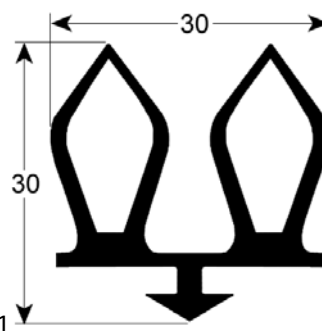

codice	902104	cod. costr.	N/A
descrizione	guarnizione per frigoriferi profilo 9159 lar.mm L 7000mm		

guarnizioni per cella

codice	901519	cod. costr.	N/A
descrizione	guarnizione per cella profilo 9904 conf. al metro nero		

codice	901786	cod. costr.	N/A
descrizione	guarnizione per cella profilo 9935 conf. 25m nero		

codice	902093	cod. costr.	N/A
descrizione	guarnizione per cella profilo 9935 conf. 6m nero		

codice	901788	cod. costr.	N/A
descrizione	guarnizione per cella profilo 9936 conf. 25m nero		

codice	902095	cod. costr.	N/A
descrizione	guarnizione per cella profilo 9936 conf. 6m nero		

codice	901121	cod. costr.	C12TU211
descrizione	guarnizione per cella profilo 9937 conf. 6m nero		

codice	901118	cod. costr.	N/A
descrizione	guarnizione per cella profilo 9983 conf. al metro nero		