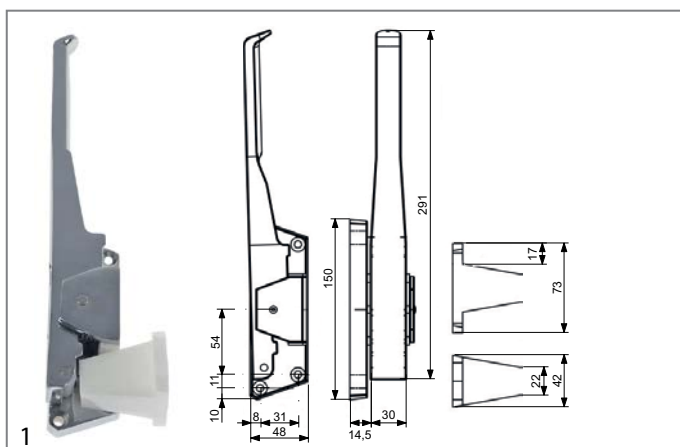

chiusure

maniglie per celle frigorifere

MTH

codice	694777	cod. costr.	E1510041
descrizione	maniglia per celle frigorifere tipo 13OZF pos. di montaggio dx spessore della porta 68-92mm L 150mm esterno		

codice	694778	cod. costr.	E1510045
descrizione	maniglia per celle frigorifere tipo 13OZF pos. di montaggio sx spessore della porta 68-92mm L 150mm esterno		

guarnizioni

guarnizioni per il freddo

guarnizioni ad incastro

profilo 9048

Forniamo guarnizioni su misura con questo profilo

codice	902258	cod. costr.	N/A
descrizione	guarnizione per frigoriferi profilo 9048 lar.mm L 2500mm		