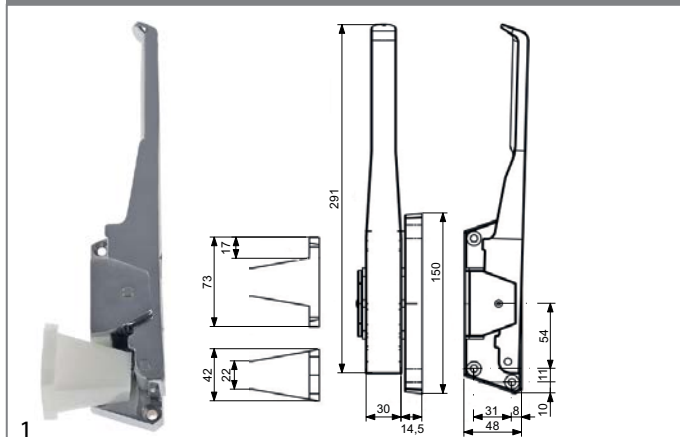

chiusure

maniglie per celle frigorifere

MTH

codice	694777	cod. costr.	E1510041
descrizione	maniglia per celle frigorifere tipo 13OZF pos. di montaggio dx spessore della porta 68-92mm L 150mm esterno		

codice	694778	cod. costr.	E1510045
descrizione	maniglia per celle frigorifere tipo 13OZF pos. di montaggio sx spessore della porta 68-92mm L 150mm esterno		

guarnizioni

guarnizioni per il freddo

guarnizioni ad incastro

profilo 9048

Forniamo guarnizioni su misura con questo profilo

codice	902258	cod. costr.	N/A
descrizione	guarnizione per frigoriferi profilo 9048 lar.mm L 2500mm		