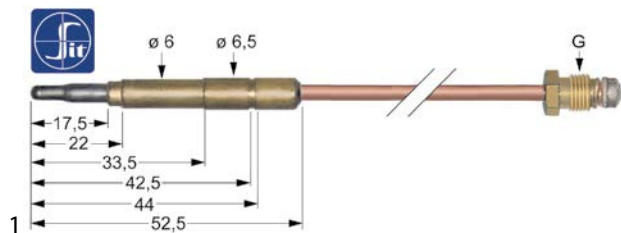

1 F2,8x0,8

codice	104650	cod. costr.	4.033374-0
descrizione	candela accensione D1 ø 7mm attacco Faston maschio 2,8mm LC1 76mm		

termocoppie

termocoppie lisce

termocoppie lisce standard

con corpo ø6(6,5)mm

termocoppie SIT

1

codice	107601	cod. costr.	32409
descrizione	termocoppia SIT M8x1 L 600mm attacco ad innesto ø6,0(6,5)mm		

maniglie e volantini

volantini

volantini

1

codice	690767	cod. costr.	17612
descrizione	volantino ø 200mm D1 ø 20mm larghezza scanalatura 6.3mm		