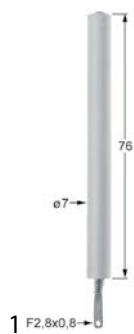

comandi e segnalatori

TELEMECANIQUE (EFA)

serie ZB2

blocchetti con contatti

1

codice	347566	cod. costr.	15360
descrizione	blocchetto di contatti 2NO luminoso		

accensioni e termocoppie

elettrodi

1 F2,8x0,8

codice	104650	cod. costr.	4.033374-0
descrizione	candela accensione D1 ø 7mm attacco Faston maschio 2,8mm LC1 76mm		

termocoppie

termocoppie lisce

termocoppie lisce standard

con corpo ø6(6,5)mm

termocoppie SIT

1

codice	107601	cod. costr.	32409
descrizione	termocoppia SIT M8x1 L 600mm attacco ad innesto ø6,0(6,5)mm		

maniglie e volantini

volantini

volantini

1

codice	690767	cod. costr.	17612
descrizione	volantino ø 200mm D1 ø 20mm larghezza scanalatura 6.3mm		