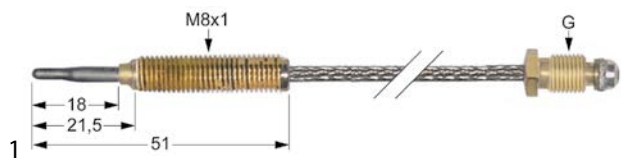

## accenditori piezo-elettrici

diametro di montaggio 18mm

1

<b>codice</b>	107152	<b>cod. costr.</b>	G1300
<b>descrizione</b>	accenditore piezo-elettrico corpo plastica premente incasso ø 18mm attacco ø2,4mm dimensioni frontali 26mm		

termocoppie

termocoppie filettate

termocoppie filettate standard

con filetto M8x1

SIT

<b>codice</b>	107627	<b>cod. costr.</b>	G1301
<b>descrizione</b>	termocoppia SIT M8x1 L 220mm M8x1		

termocoppie filettate flessibili

con filetto M8x1

<b>codice</b>	102128	<b>cod. costr.</b>	37003
<b>descrizione</b>	termocoppia M8x1 L 320mm M8x1		

**accessori per** 102128

<b>codice</b>	102067	<b>cod. costr.</b>	—
dado filetto M8x1 H 3mm ottone conf. 1 pz tipo SEF 1			