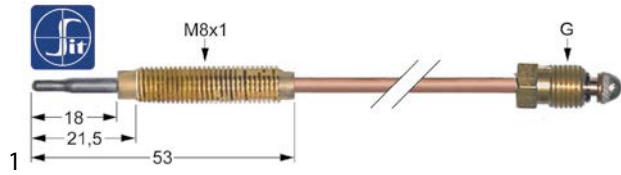

## accensioni e termocoppie

elettrodi

1

<b>codice</b>	107153	<b>cod. costr.</b>	G1305
<b>descrizione</b>	candela accensione lunghezza della flangia 22mm larghezza della flangia 15mm D1 ø 8mm L1 30mm LC1 30mm LC2 19mm attacco ø2,4mm lunghezza del cavo 350mm con flangia		

## accenditori piezo-elettrici

diametro di montaggio 18mm

1

<b>codice</b>	107152	<b>cod. costr.</b>	G1300
<b>descrizione</b>	accenditore piezo-elettrico corpo plastica premente incasso ø 18mm attacco ø2,4mm dimensioni frontali 26mm		

termocoppie

termocoppie filettate

termocoppie filettate standard

con filetto M8x1

SIT

<b>codice</b>	107627	<b>cod. costr.</b>	G1301
<b>descrizione</b>	termocoppia SIT M8x1 L 220mm M8x1		

termocoppie filettate flessibili