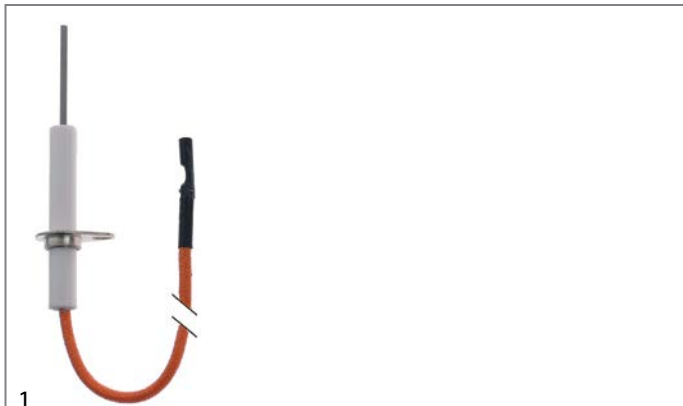

## valvole del gas e centraline di accensione

valvole di sicurezza

varie

1

<b>codice</b>	103138	<b>cod. costr.</b>	37002
<b>descrizione</b>	valvola per gas entrata gas 1/4" a sinistra		

## accensioni e termocoppie

elettrodi

1

<b>codice</b>	107153	<b>cod. costr.</b>	G1305
<b>descrizione</b>	candela accensione lunghezza della flangia 22mm larghezza della flangia 15mm D1 ø 8mm L1 30mm LC1 30mm LC2 19mm attacco ø2,4mm lunghezza del cavo 350mm con flangia		