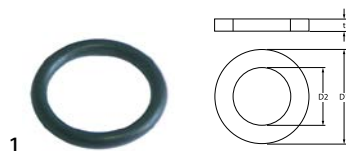

¹con cuscinetto a sfere

importazione

1

codice	601800 ¹	cod. costr.	10000575 193014059 551310182 IC10000575 IC193014059 IC551310182
descrizione	ventilatore assiale L 119mm lar. 119mm H 38mm 230VAC 50/60Hz 22/21W boccia boccia di scorrimento codice costr. DP200A-2123XST.GN attacco Faston maschio 2,8mm kit SUNON		
ricambi per	601800		
	codice	601080	cod. costr. —
	ventilatore assiale L 119mm lar. 119mm H 38mm 230VAC 50/60Hz 23/20W boccia cuscinetto attacco Faston maschio 2,8mm metallo ADDA ventola ø 110mm temp. massima 70°C		

¹con boccia di scorrimento

ricambi per apparecchiature speci-
fiche

per dispensatore di ghiaccio

guarnizioni

guarnizioni per alberi

1

codice	511948	cod. costr.	IC177120260
descrizione	anello a V int. \varnothing 20mm \varnothing est. 30mm spessore 12mm silicone		

guarnizioni

O.R.

EPDM

1

codice	511517	cod. costr.	541000219
descrizione	O.R. EPDM spessore 3.53mm int. \varnothing 21.82mm conf. 10 pz		

silicone

1

codice	532645	cod. costr.	541000470 IC541000470
descrizione	O.R. silicone spessore 7mm int. \varnothing 187.3mm conf. 1 pz		