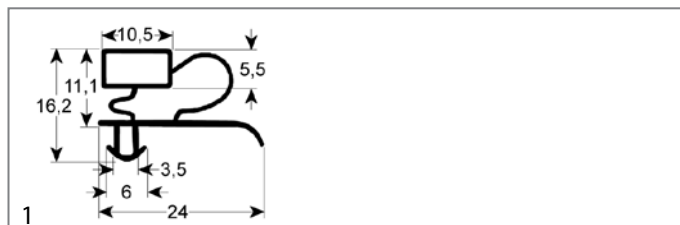

guarnizioni per il freddo

guarnizioni ad incastro

profilo 9010

Forniamo guarnizioni su misura con questo profilo

1

codice	900317	cod. costr.	97750001
descrizione	guarnizione per frigoriferi profilo 9010 lar. 665mm L 1570mm misura innesto		

profilo 9333

Forniamo guarnizioni su misura con questo profilo

1

codice	900993	cod. costr.	97750001
descrizione	guarnizione per frigoriferi profilo 9333 lar. 582mm L 1477mm misura innesto magnete su 3 lati, un lato lungo senza		