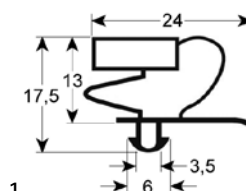

guarnizioni per il freddo

guarnizioni ad incastro

profilo 9010

Forniamo guarnizioni su misura con questo profilo

1

codice	900317	cod. costr.	97750001
descrizione	guarnizione per frigoriferi profilo 9010 lar. 665mm L 1570mm misura innesto		

profilo 9333

Forniamo guarnizioni su misura con questo profilo

1

codice	900993	cod. costr.	97750001
descrizione	guarnizione per frigoriferi profilo 9333 lar. 582mm L 1477mm misura innesto magnete su 3 lati, un lato lungo senza		

1

codice	902167	cod. costr.	N/A
descrizione	guarnizione per frigoriferi profilo 9333 lar.mm L 2500mm		

profilo 9012

Forniamo guarnizioni su misura con questo profilo

1

codice	900995	cod. costr.	N/A
descrizione	guarnizione per frigoriferi profilo 9012 lar. 377mm L 612mm misura innesto		