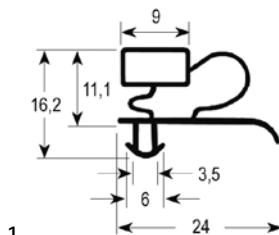

guarnizioni per il freddo

guarnizioni ad incastro

profilo 9010

Forniamo guarnizioni su misura con questo profilo

1

codice	900317	cod. costr.	97750001
descrizione	guarnizione per frigoriferi profilo 9010 lar. 665mm L 1570mm misura innesto		

profilo 9333

Forniamo guarnizioni su misura con questo profilo

1

codice	900993	cod. costr.	97750001
descrizione	guarnizione per frigoriferi profilo 9333 lar. 582mm L 1477mm misura innesto magnete su 3 lati, un lato lungo senza		

1

codice	902167	cod. costr.	N/A
descrizione	guarnizione per frigoriferi profilo 9333 lar.mm L 2500mm		

profilo 9012

Forniamo guarnizioni su misura con questo profilo

1

codice	900995	cod. costr.	N/A
descrizione	guarnizione per frigoriferi profilo 9012 lar. 377mm L 612mm misura innesto		