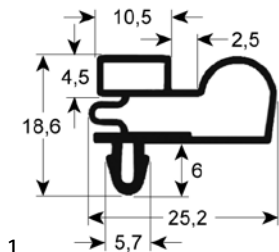

lampade

lampade spia

lampade spia 2 pezzi (gemma più lampada)

gemme

ø13mm (tipo SFK-3)

1

codice	359126	cod. costr.	—
descrizione	gemma portalampada dimensioni di montaggio ø13mm verde conf. 1 pz		

guarnizioni

guarnizioni per il freddo

guarnizioni ad incastro

profilo 9010

Forniamo guarnizioni su misura con questo profilo

1

codice	900317	cod. costr.	97750001
descrizione	guarnizione per frigoriferi profilo 9010 lar. 665mm L 1570mm misura innesto		

profilo 9333

Forniamo guarnizioni su misura con questo profilo

1

codice	900993	cod. costr.	97750001
descrizione	guarnizione per frigoriferi profilo 9333 lar. 582mm L 1477mm misura innesto magnete su 3 lati, un lato lungo senza		

1

codice	902167	cod. costr.	N/A
descrizione	guarnizione per frigoriferi profilo 9333 lar.mm L 2500mm		

profilo 9012

Forniamo guarnizioni su misura con questo profilo

1

codice	900995	cod. costr.	N/A
descrizione	guarnizione per frigoriferi profilo 9012 lar. 377mm L 612mm misura innesto		