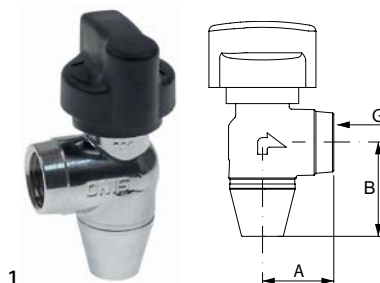

rubinetteria per cucine

rubinetti di scarico

universali

codice	540747	cod. costr.	07011
descrizione	rubinetto di scarico ottone cromato ad angolo lar. 30mm H 40mm filetto 1/2" F		

personalizzati dal costruttore

varie

codice	514158	cod. costr.	23016
descrizione	tubo scarico L 64mm filetto 1/2" F - 1/2" M F1: 1/2" M F2: 1/2" F dimensioni 25x25mm