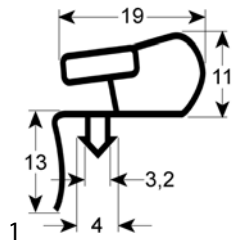

codice	900801	cod. costr.	7108357
descrizione	guarnizione per frigoriferi profilo 9952 lar. 580mm L 1650mm misura innesto