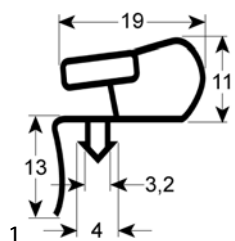

codice	901340	cod. costr.	7109677-00 7109677-00+7080419-00
descrizione	guarnizione per frigoriferi profilo 9952 lar. 585mm L 1665mm misura innesto kit di intervento