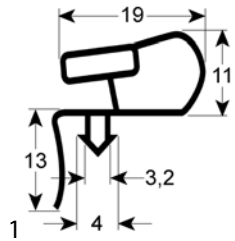

guarnizioni ad incastro

profilo 9952

codice	901275	cod. costr.	7108383
descrizione	guarnizione per frigoriferi profilo 9952 lar. 572mm L 733mm misura innesto