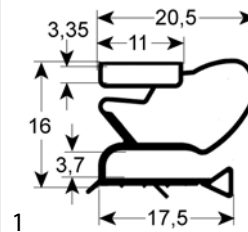

guarnizioni a mezzo bordo

profilo 9515

Forniamo guarnizioni su misura con questo profilo

codice	902287	cod. costr.	N/A
descrizione	guarnizione per frigoriferi profilo 9515 lar.mm L 2500mm dimensione esterna