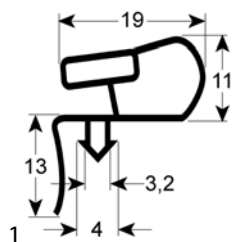

guarnizioni ad incastro

profilo 9952

<b>codice</b>	901275	<b>cod. costr.</b>	7108383
<b>descrizione</b>	guarnizione per frigoriferi profilo 9952 lar. 572mm L 733mm misura innesto		

<b>codice</b>	900801	<b>cod. costr.</b>	7108357
<b>descrizione</b>	guarnizione per frigoriferi profilo 9952 lar. 580mm L 1650mm misura innesto		