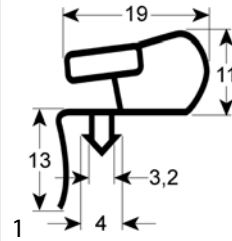

codice	900800	cod. costr.	7109407
descrizione	guarnizione per frigoriferi profilo 9952 lar. 710mm L 1565mm misura innesto