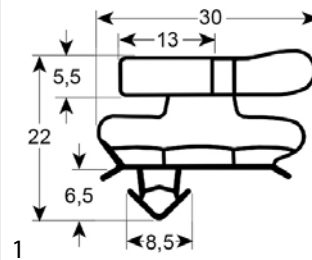

profilo 9505

Forniamo guarnizioni su misura con questo profilo

codice	902039	cod. costr.	N/A
descrizione	guarnizione per frigoriferi profilo 9505 lar.mm L 2500mm misura innesto