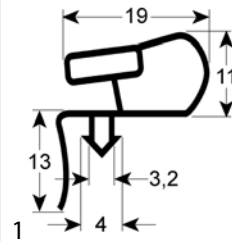

codice	900799	cod. costr.	7108401
descrizione	guarnizione per frigoriferi profilo 9952 lar. 730mm L 1380mm misura innesto		
Per modelli:	FKS 5000-20E