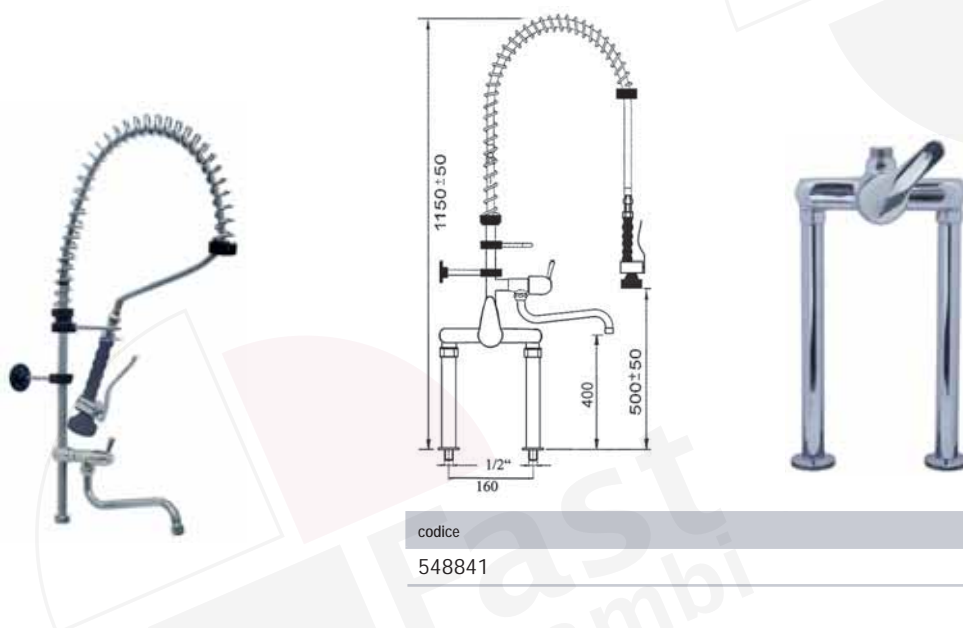

Set di prelavaggio, miscelatore monocomando biforo

codice

attacco

548840

1/2"

Set di prelavaggio, miscelatore monocomando biforo con deviatore

codice

attacco

548841

1/2"

Set di prelavaggio, miscelatore monocomando biforo a parete

codice

attacco

548838

1/2"

Set di prelavaggio, miscelatore monocomando biforo a parete con deviatore