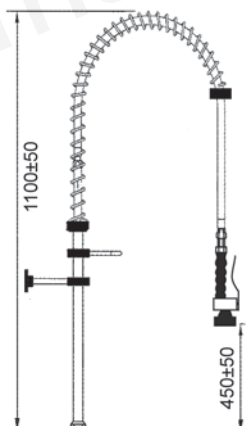

codice	descrizione
547612	colonna lunga completa