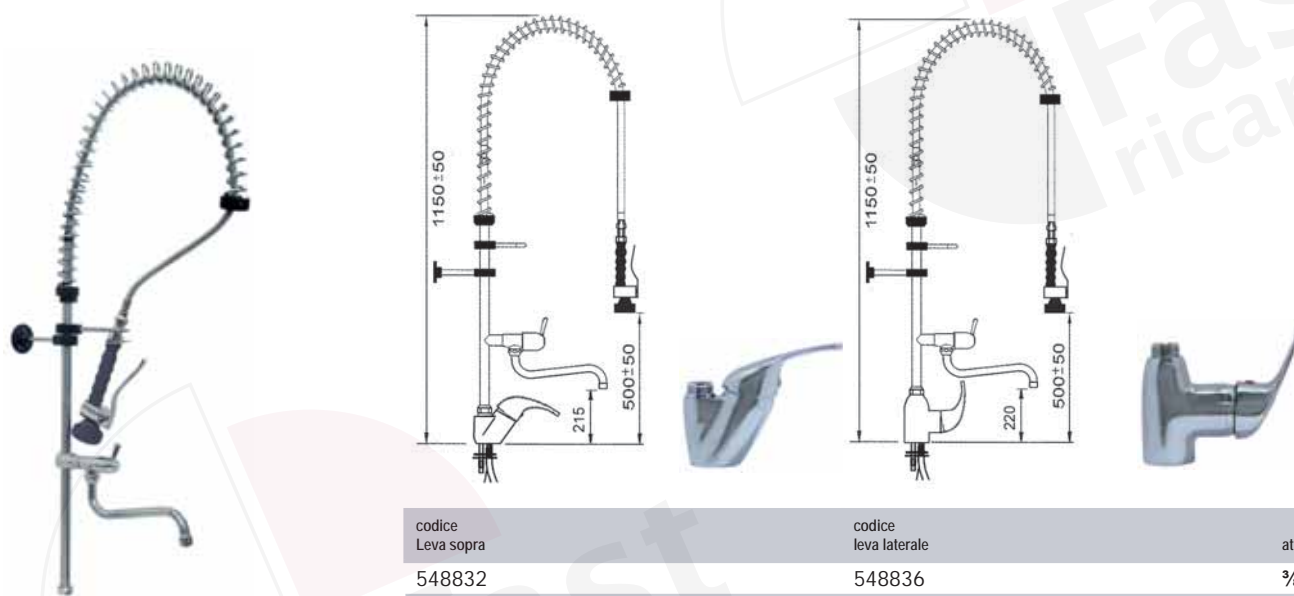

 codice vitone a bagno di olio 548812	 codice vitone ceramico 548827	 codice vitone ceramico 548921
---	---	--

Set di prelavaggio, miscelatore biforo a parete

disponibile da gennaio 2010

<p>codice vitone a bagno di olio</p>  <p>548856</p>	<p>codice vitone ceramico</p> <p>180°</p>  <p>548857</p>	<p>codice vitone ceramico</p> <p>90°</p>  <p>548858</p>
--	---	--

Set di prelavaggio, miscelatore biforo a parete con deviatore

disponibile da gennaio 2010

<p>codice vitone a bagno di olio</p>  <p>548859</p>	<p>codice vitone ceramico</p> <p>180°</p>  <p>548926</p>	<p>codice vitone ceramico</p> <p>90°</p>  <p>548927</p>
--	---	--

Set di prelavaggio, miscelatore monocomando

codice Leva sopra	codice leva laterale	attacco
548830	548834	3/8"
548831	548835	1/2"

Set di prelavaggio, miscelatore monocomando con deviatore

codice Leva sopra	codice leva laterale	attacco
548832	548836	3/8"
548833	548837	1/2"