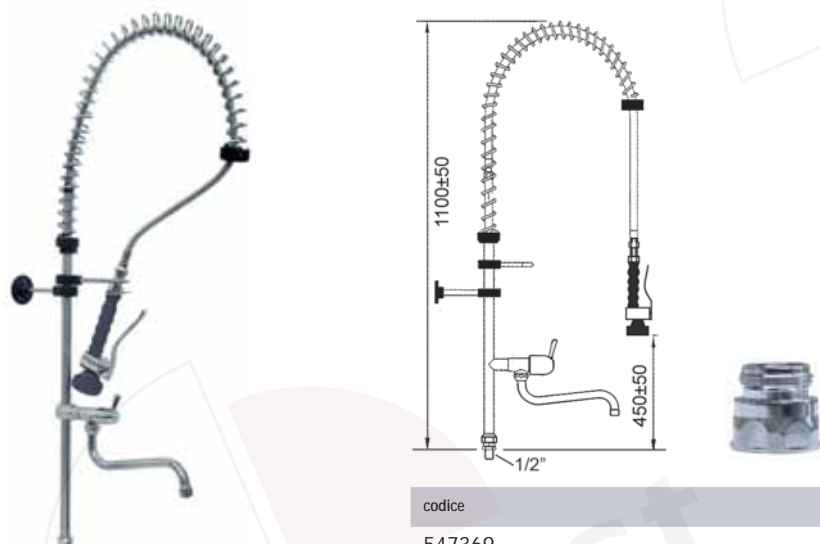

Set di prelavaggio, base per rubinetto a pedale con deviatore

codice	attacco
547369	1/2"