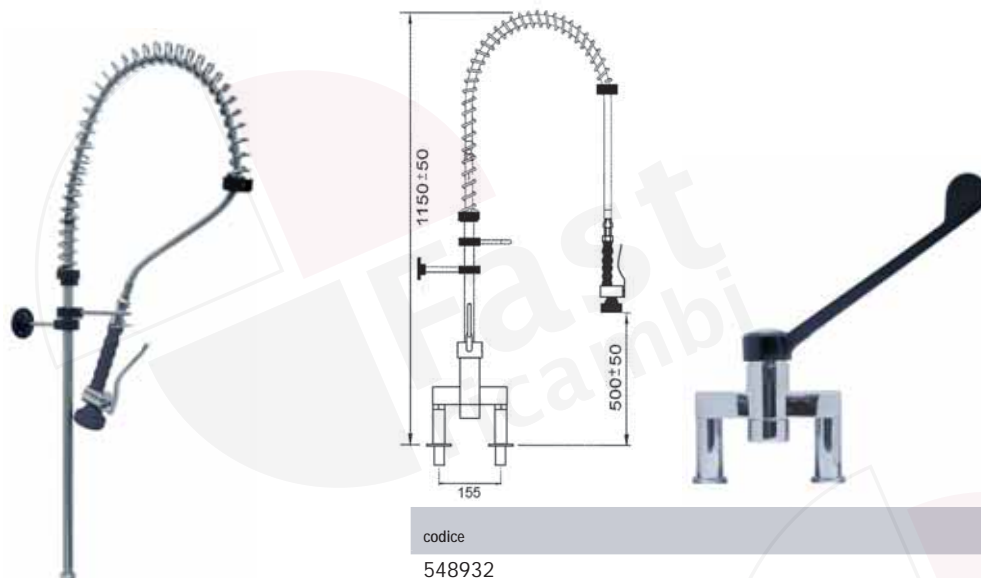

Set di prelavaggio, miscelatore monocomando

codice Leva sopra	codice leva laterale	attacco
548830	548834	3/8"
548831	548835	1/2"

Set di prelavaggio, miscelatore monocomando con deviatore

codice Leva sopra	codice leva laterale	attacco
548832	548836	3/8"
548833	548837	1/2"

Set di prelavaggio, miscelatore monocomando con deviatore

codice leva corta	codice leva lunga	attacco
548928	548922	3/8"
548929	548923	1/2"

Set di prelavaggio, miscelatore monocomando biforo

codice	attacco
548932	1/2"
548931	3/4"