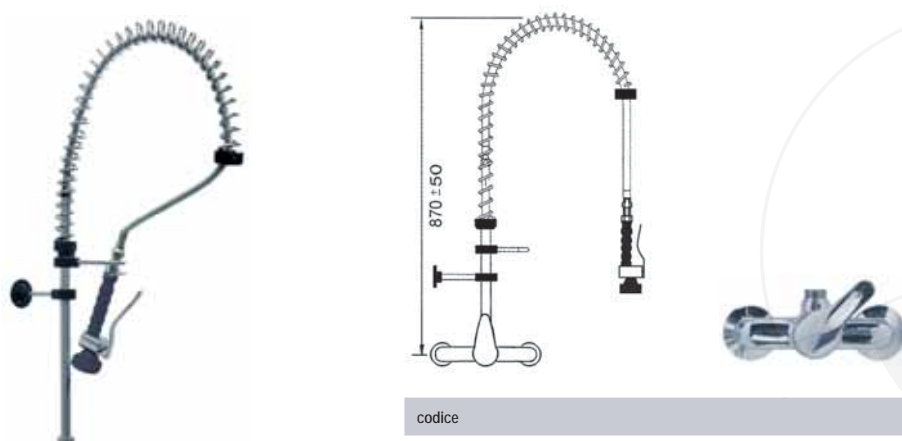

Set di prelavaggio, miscelatore monocomando biforo a parete

codice

attacco

548838

1/2"