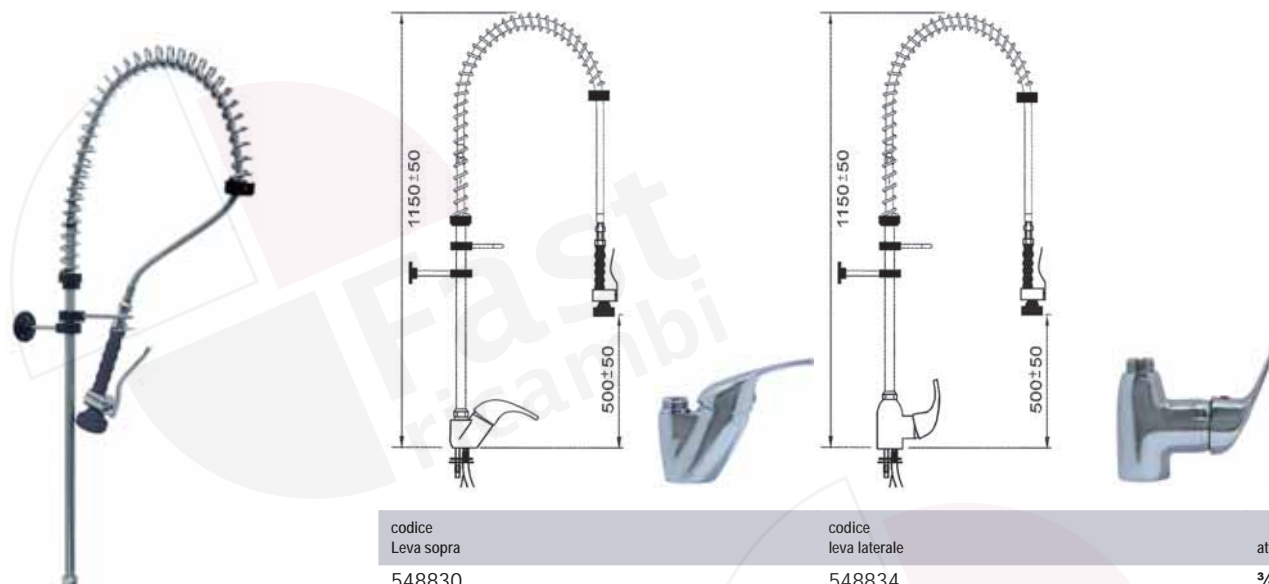

Set di prelavaggio, miscelatore monocomando

codice Leva sopra	codice leva laterale	attacco
548830	548834	3/8"
548831	548835	1/2"