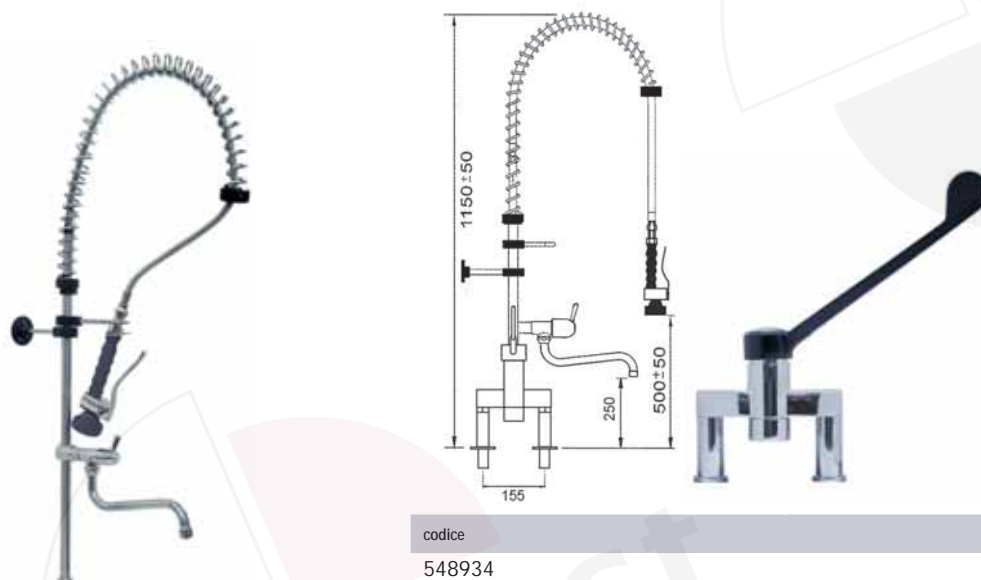

Set di prelavaggio, miscelatore monocomando con deviatore

codice leva corta	codice leva lunga	attacco
548928	548922	3/8"
548929	548923	1/2"

Set di prelavaggio, miscelatore monocomando biforo

codice	attacco
548932	1/2"
548931	3/4"

Set di prelavaggio, miscelatore monocomando biforo con deviatore

codice	attacco
548934	1/2"
548933	3/4"

Set di prelavaggio, miscelatore monocomando biforo con deviatore

codice	attacco
548925	1/2"
548924	3/4"