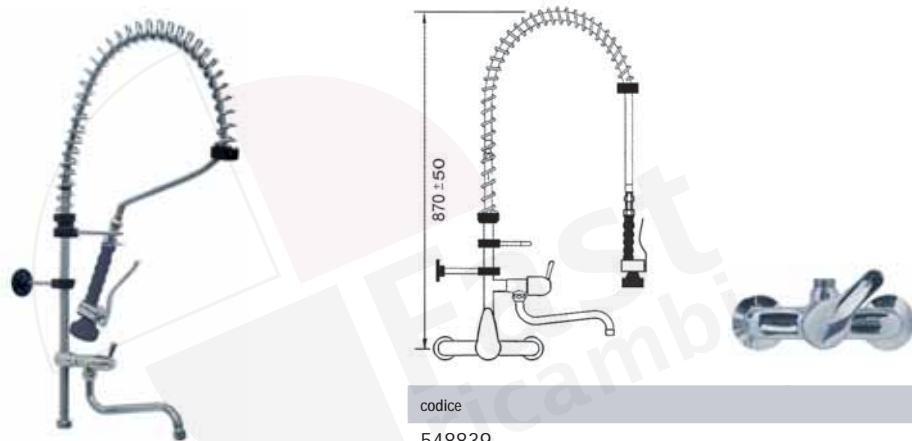

548841

1/2"

Set di prelavaggio, miscelatore monocomando biforo a parete

codice

attacco

548838

1/2"

Set di prelavaggio, miscelatore monocomando biforo a parete con deviatore

codice	attacco
548839	½"

Set di prelavaggio, miscelatore monocomando biforo a parete

disponibile da gennaio 2010

codice leva corta	codice leva lunga	attacco
548935	548936	½"

Set di prelavaggio, miscelatore monocomando biforo a parete con deviatore

disponibile da gennaio 2010

codice leva corta	codice leva lunga	attacco	A (mm)	H (mm)
548937	548939	½"	200	200
548938	548940	½"	250	240

Set di prelavaggio, base per rubinetto a pedale

codice	attacco
547453	1/2"