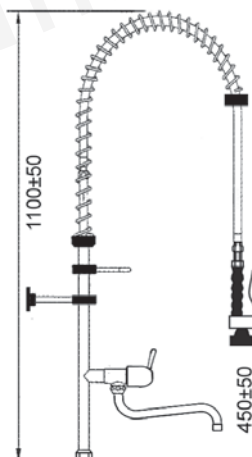

disponibile da gennaio 2010

codice leva corta	codice leva lunga	attacco	A (mm)	H (mm)
548937	548939	½"	200	200
548938	548940	½"	250	240

Set di prelavaggio, base per rubinetto a pedale

codice	attacco
547453	1/2"

colonna di prelavaggio completa senza rubinetto

codice	descrizione
547615	colonna corta completa

codice	descrizione
547612	colonna lunga completa

codice	descrizione
547614	colonna corta completa con deviatore

codice	descrizione
547611	colonna lunga completo con deviatore

Set di prelavaggio termostatico, miscelatore monoforo

codice	attacco
547361	3/8"
547362	1/2"

Set di prelavaggio termostatico, miscelatore monoforo con deviatore