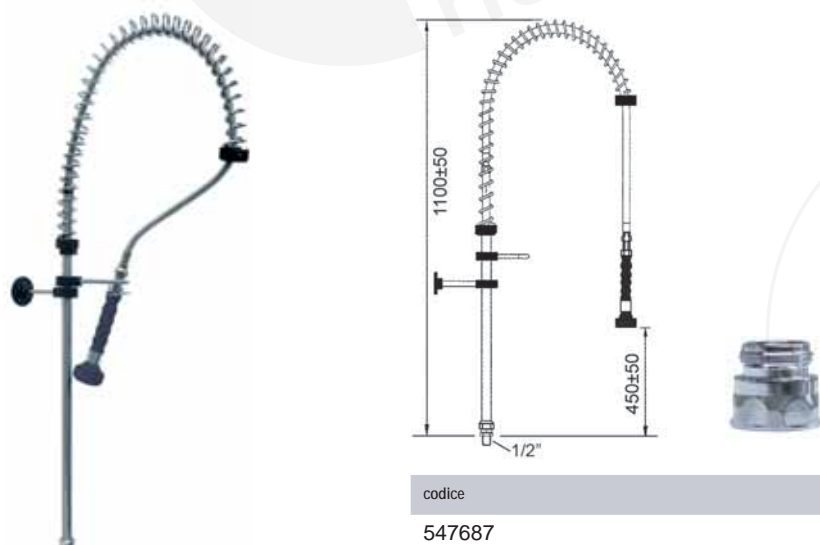

Set di prelavaggio, base per rubinetto a pedale con deviatore, doccia senza leva di apertura

codice	attacco
547687	1/2"