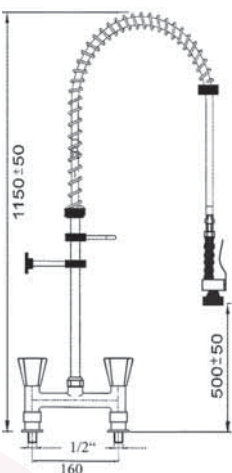

3/8"

548805

548820

548907

1/2"

Set di prelavaggio, miscelatore biforo

disponibile da gennaio 2010

codice vitone a bagno di olio