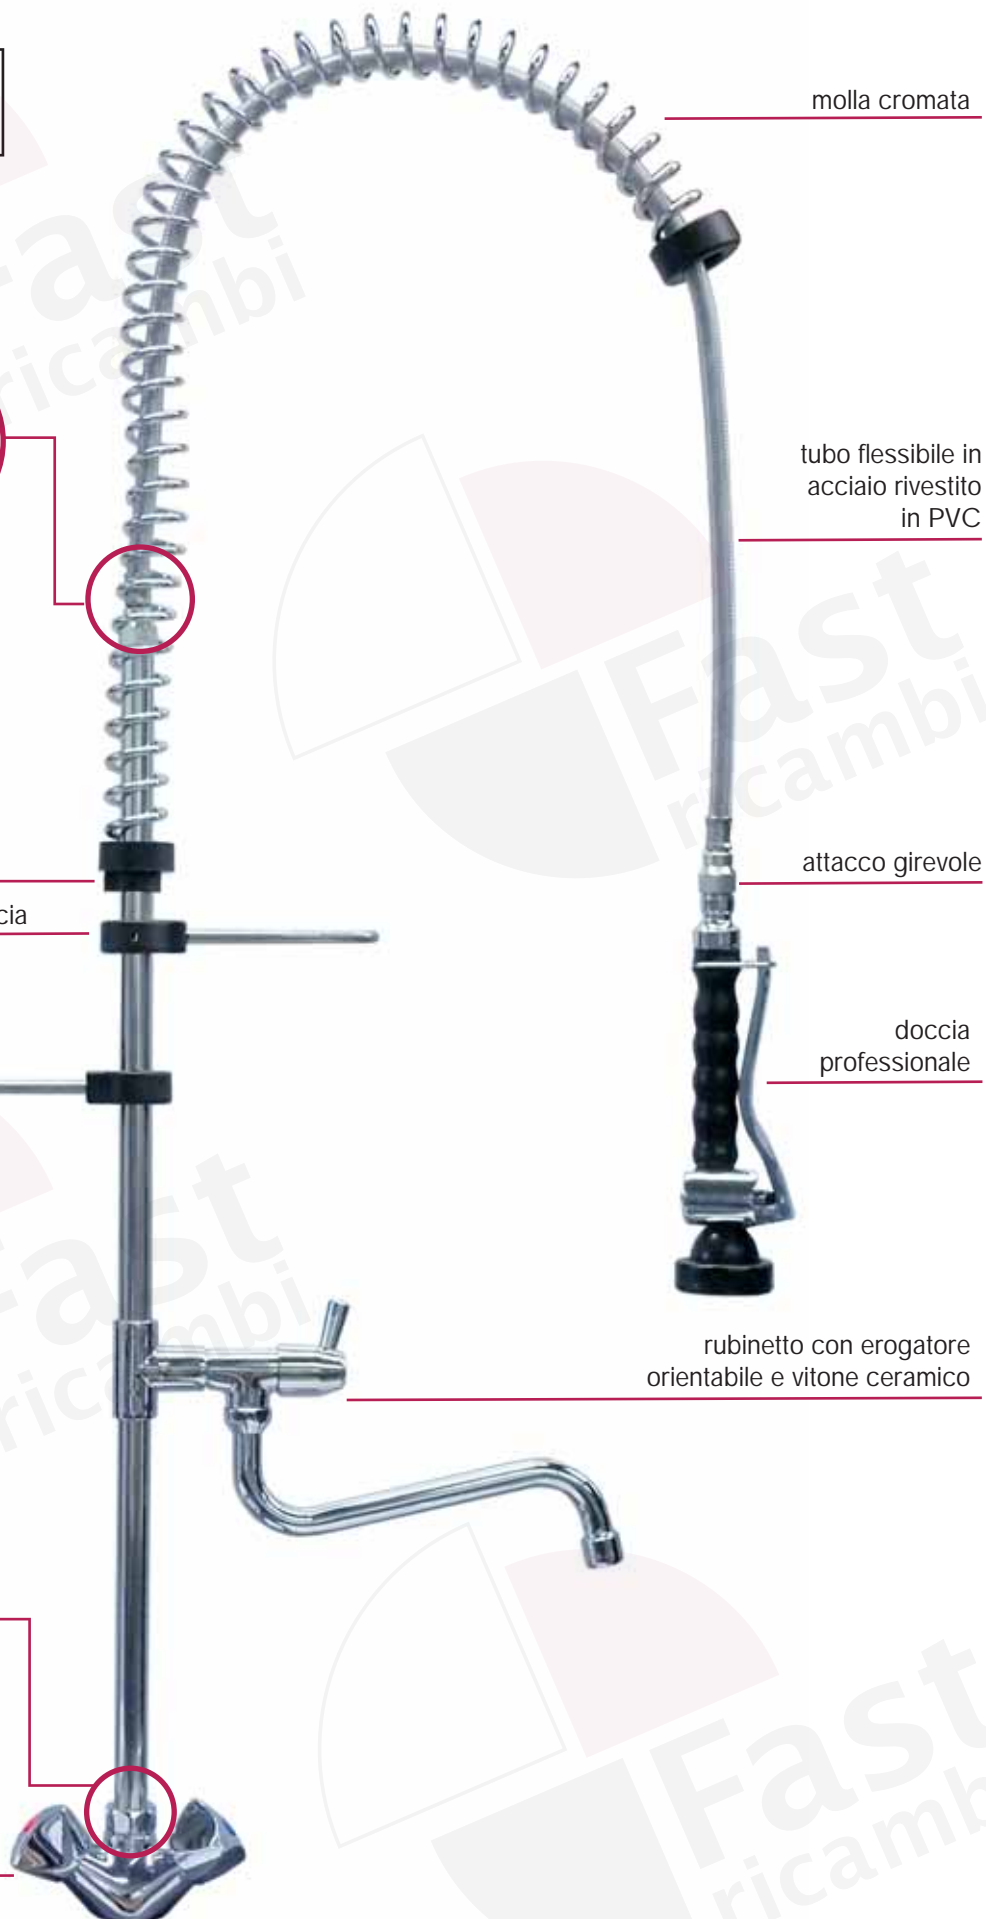

Set di prelavaggio termostatico, miscelatore biforo a parete

codice	attacco
547367	1/2"

Set di prelavaggio termostatico, miscelatore biforo a parete con deviatore

codice	attacco
547368	1/2"

Set di prelavaggio con
valvola di non ritorno

100% di tenuta con adattatore
in ottone e guarnizione in fibra

supporto plastica
regolabile per molla

supporto in plastica/acciaio per doccia

supporto in plastica/acciaio per
fissaggio a parete (200mm)

tenuta di lunga durata
con doppio O-ring

a scelta vitoni a bagno
di olio o vitoni ceramici

molla cromata

tubo flessibile in
acciaio rivestito
in PVC

attacco girevole

doccia
professionale

rubinetto con erogatore
orientabile e vitone ceramico