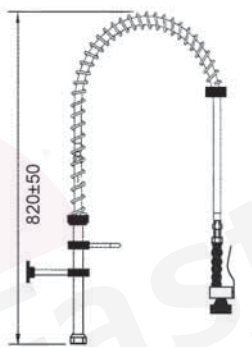

colonna di prelavaggio completa senza rubinetto

codice	descrizione
547615	colonna corta completa