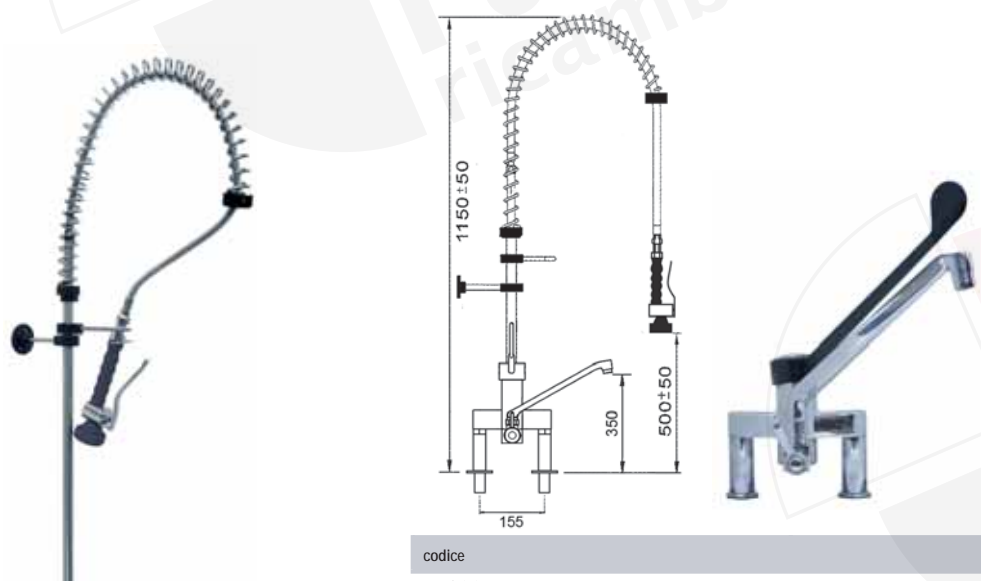

Set di prelavaggio, miscelatore monocomando biforo con deviatore

codice	attacco
548925	1/2"
548924	3/4"