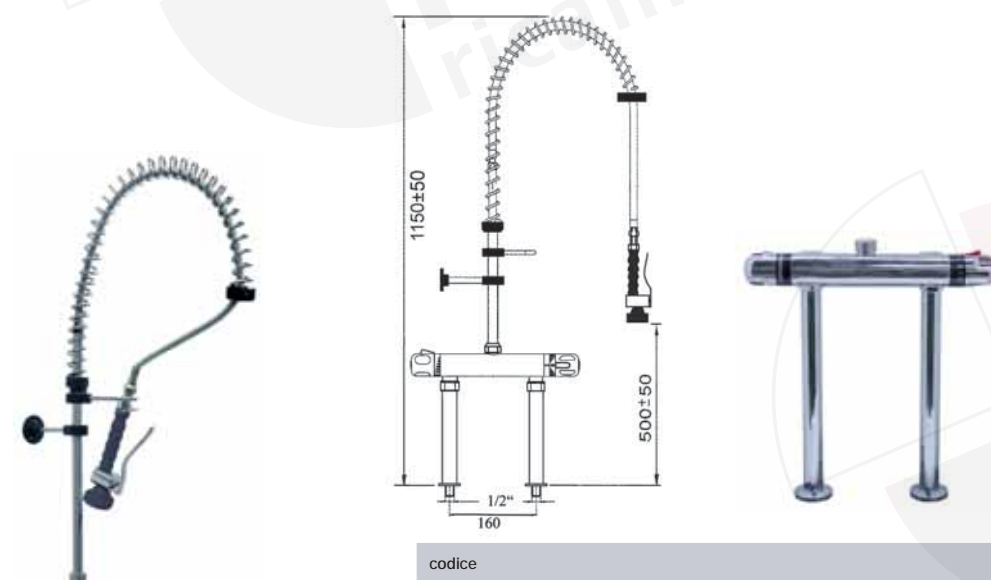

Set di prelavaggio termostatico, miscelatore biforo

codice	attacco
547365	1/2"