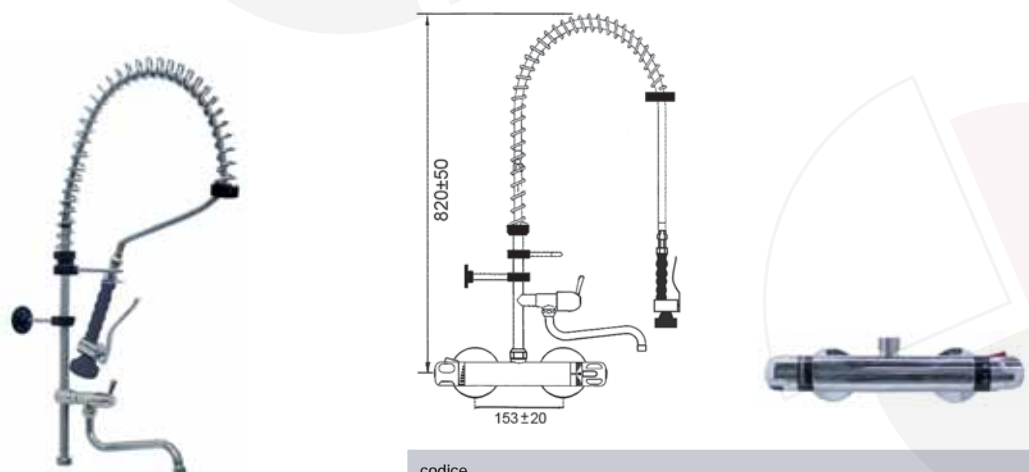

codice	attacco
547368	1/2"