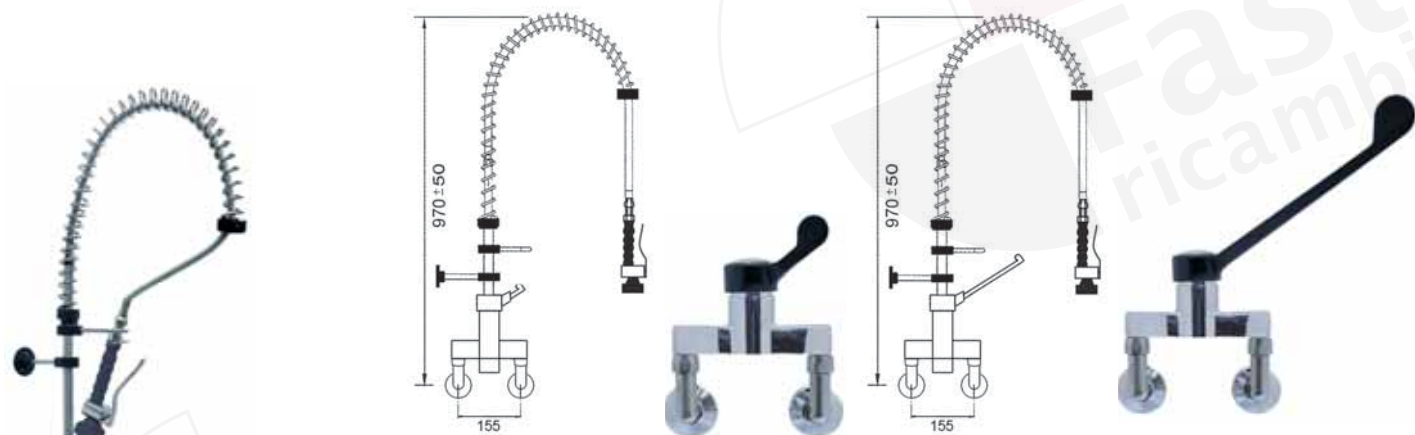

548841

1/2"

Set di prelavaggio, miscelatore monocomando biforo a parete

codice

attacco

548838

1/2"

Set di prelavaggio, miscelatore monocomando biforo a parete con deviatore

codice	attacco
548839	½"

Set di prelavaggio, miscelatore monocomando biforo a parete

disponibile da gennaio 2010

codice leva corta	codice leva lunga	attacco
548935	548936	½"

Set di prelavaggio, miscelatore monocomando biforo a parete con deviatore