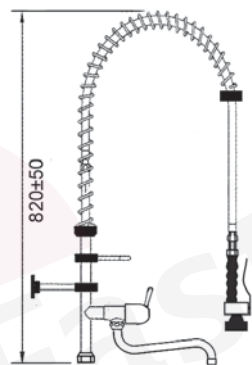

codice	descrizione
547614	colonna corta completa con deviatore