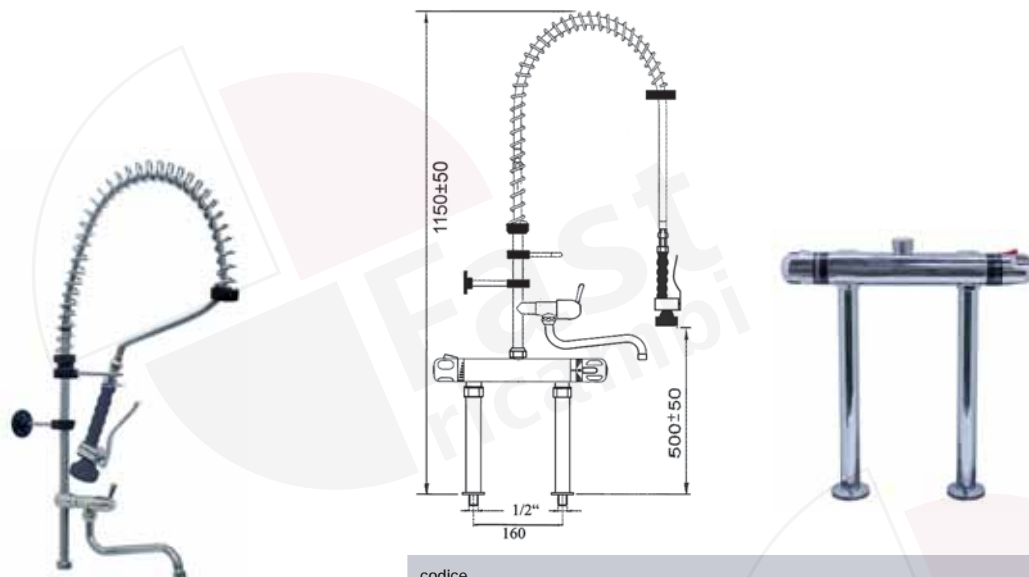

Set di prelavaggio termostatico, miscelatore biforo con deviatore

codice	attacco
547366	1/2"