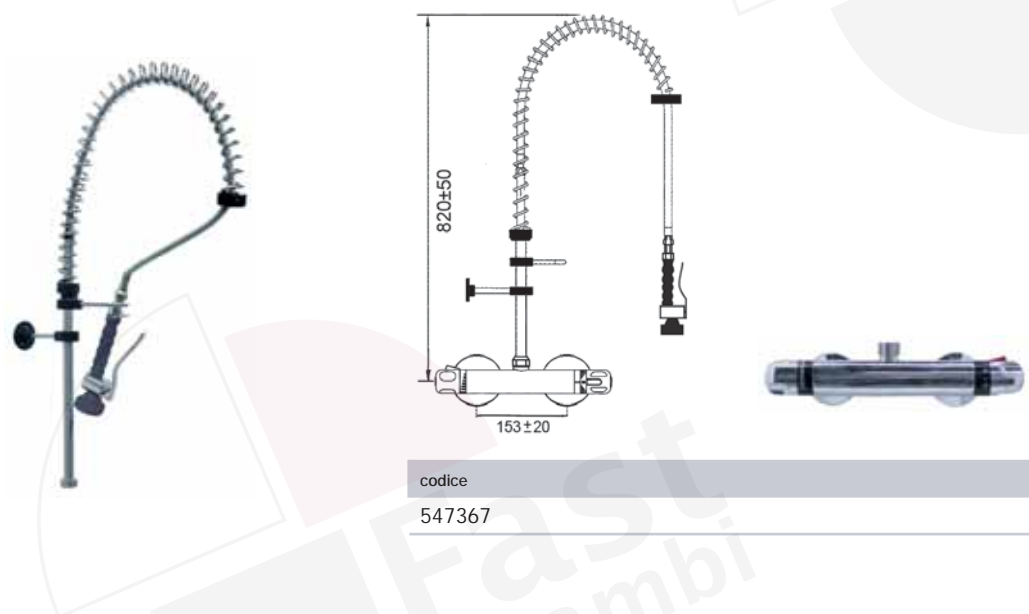

Set di prelavaggio termostatico, miscelatore biforo a parete

codice	attacco
547367	1/2"

Set di prelavaggio termostatico, miscelatore biforo a parete con deviatore