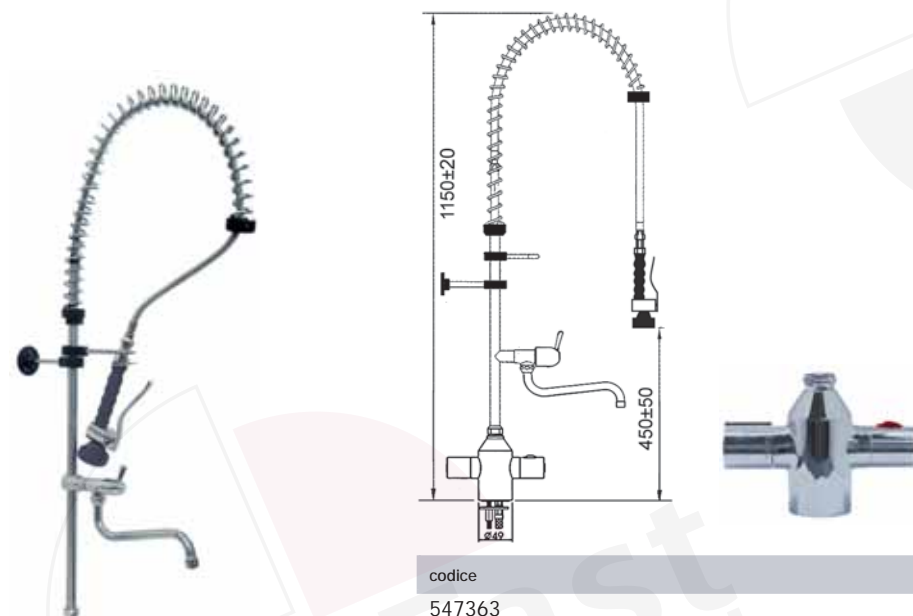

disponibile da gennaio 2010

codice leva corta	codice leva lunga	attacco	A (mm)	H (mm)
548937	548939	½"	200	200
548938	548940	½"	250	240

Set di prelavaggio, base per rubinetto a pedale

codice	attacco
547453	1/2"

colonna di prelavaggio completa senza rubinetto

codice	descrizione
547615	colonna corta completa

codice	descrizione
547612	colonna lunga completa

codice	descrizione
547614	colonna corta completa con deviatore

codice	descrizione
547611	colonna lunga completo con deviatore

Set di prelavaggio termostatico, miscelatore monoforo

codice	attacco
547361	3/8"
547362	1/2"

Set di prelavaggio termostatico, miscelatore monoforo con deviatore