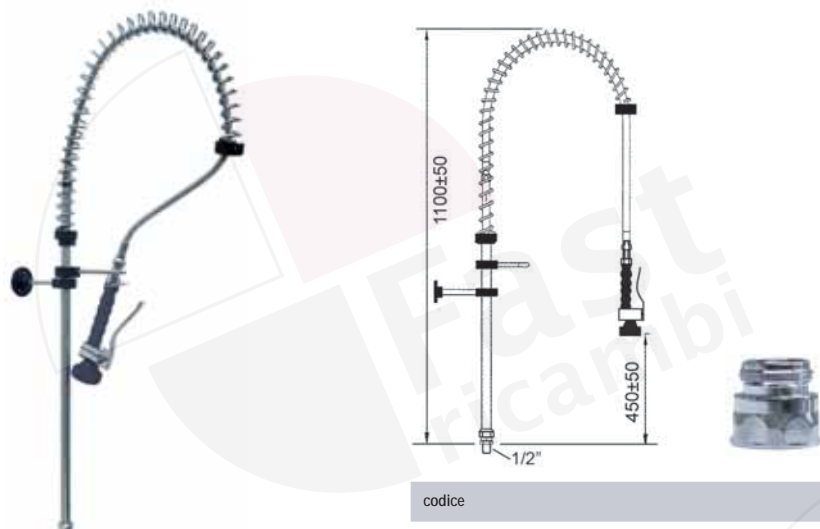

codice	attacco
548839	½"

Set di prelavaggio, miscelatore monocomando biforo a parete

disponibile da gennaio 2010

codice leva corta	codice leva lunga	attacco
548935	548936	½"

Set di prelavaggio, miscelatore monocomando biforo a parete con deviatore

disponibile da gennaio 2010

codice leva corta	codice leva lunga	attacco	A (mm)	H (mm)
548937	548939	½"	200	200
548938	548940	½"	250	240

Set di prelavaggio, base per rubinetto a pedale

codice	attacco
547453	1/2"