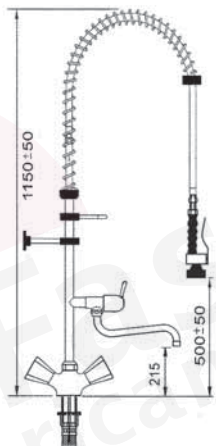

Set di prelavaggio, miscelatore monoforo con deviatore

codice vitone a bagno di olio

codice vitone ceramico

codice vitone ceramico

attacco

548804

548819

548905

3/8"

548805

548820

548907

1/2"