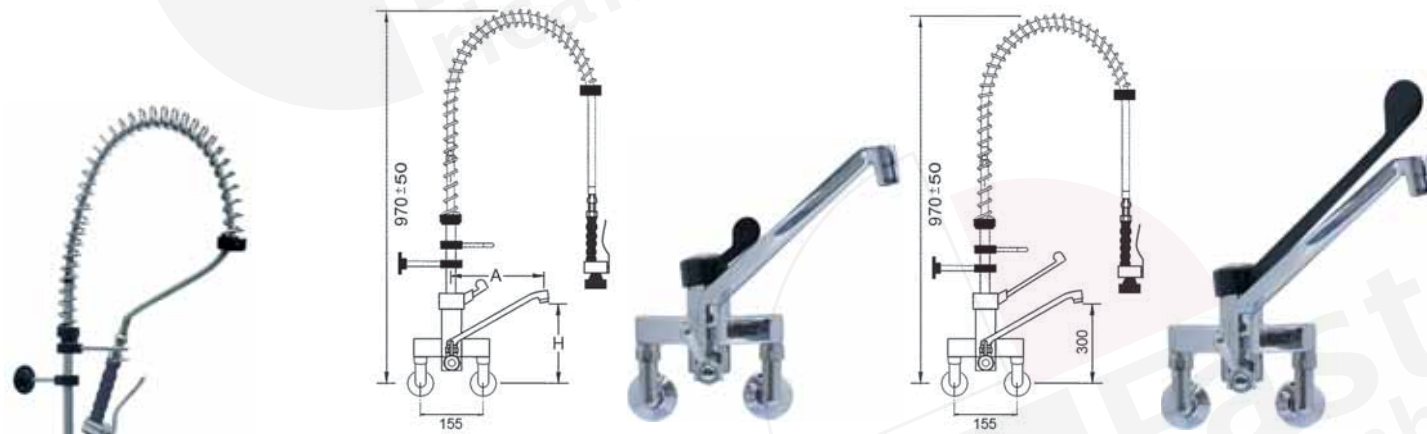

codice	attacco
548839	½"

Set di prelavaggio, miscelatore monocomando biforo a parete

disponibile da gennaio 2010

codice leva corta	codice leva lunga	attacco
548935	548936	½"

Set di prelavaggio, miscelatore monocomando biforo a parete con deviatore

disponibile da gennaio 2010

codice leva corta	codice leva lunga	attacco	A (mm)	H (mm)
548937	548939	½"	200	200
548938	548940	½"	250	240

Set di prelavaggio, base per rubinetto a pedale

codice	attacco
547453	1/2"