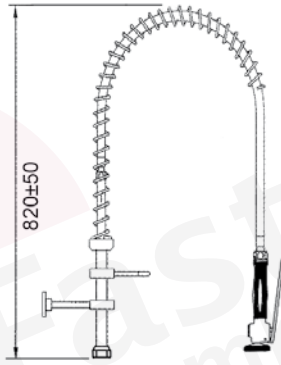

codice leva corta	codice leva lunga	attacchi
547355	547356	1/2"

doccione per stoviglie con miscelatore monocomando a parete e rubinetto monoacqua

codice leva corta	codice leva lunga	attacchi	A (mm)	H (mm)
547357	547359	1/2"	200	200
547358	547360	1/2"	250	240

doccione per stoviglie predisposto per rubinetti con comando a pedale o a ginocchio

codice	attacchi
547324	1/2"

doccione per stoviglie con rubinetto monoacqua orizzontale predisposto per rubinetti con comando a pedale o a ginocchio

codice	attacchi
547325	1/2"

doccione per stoviglie, senza chiusura, predisposto per rubinetti con comando a pedale o a ginocchio

codice	attacchi
547728	1/2"

doccione per stoviglie senza rubinetteria con attacco a doppio O-ring