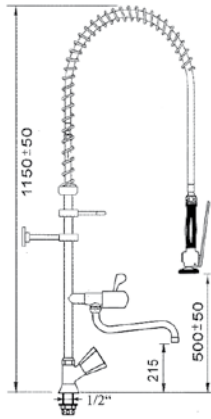

doccioni per stoviglie GASTROTOP Premium Line

Set di prelavaggio con valvole antiritorno

100% tenuta con adattore in ottone e guarnizione in piana

finecorsa regolabile

supporto metallico per doccia

supporto in metallo per fissaggio a parete (120mm)

tenuta di lunga durata con doppio O-ring

a scelta vitoni a bagno di olio o vitoni ceramici

molla cromata

tubo flessibile professionale in acciaio inox

doccia professionale

rubinetto con erogatore orientabile e vitone ceramico

tenuta ermetica di sicurezza con doppio O-ring

**doccione per stoviglie con rubinetto monoacqua verticale
attacco 1/2"**

<p>codice vitone a bagno d'olio</p> <p>547200</p>	<p>codice vitone in ceramica</p> <p>547620</p>	<p>codice vitone in ceramica</p> <p>547627</p>
---	--	--

**doccione per stoviglie con rubinetto monoacqua verticale e orizzontale
attacco 1/2"**

<p>codice vitone a bagno d'olio</p> <p>547201</p>	<p>codice vitone in ceramica</p> <p>547621</p>	<p>codice vitone in ceramica</p> <p>547617</p>
---	--	--