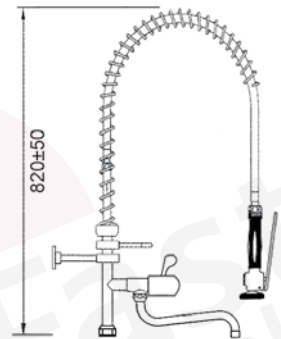

codice	descrizione
547323	colonna bassa con rubinetto monoacqua orizzontale