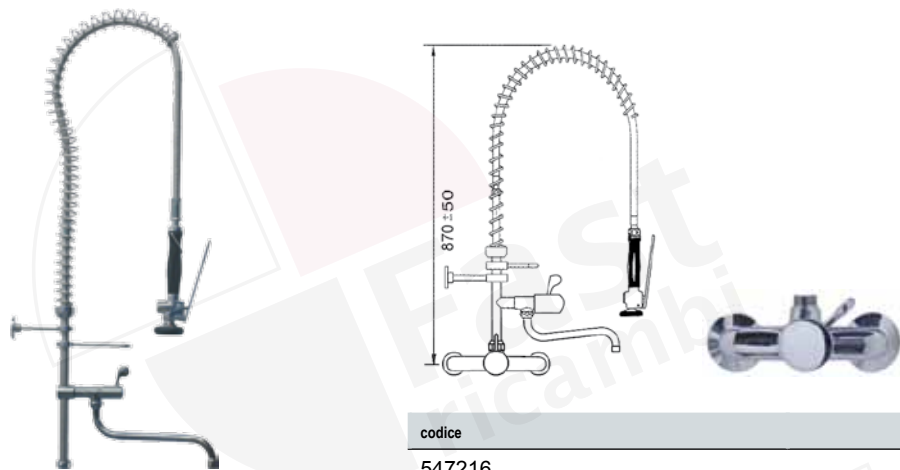

codice	attacchi
547213	1/2"

doccione per stoviglie con miscelatore monocomando a colonna e rubinetto monoacqua orizzontale

codice	attacchi
547214	1/2"

doccione per stoviglie con miscelatore monocomando a parete

codice	attacchi
547215	1/2"

doccione per stoviglie con miscelatore monocomando a parete e rubinetto monoacqua orizzontale

codice	attacchi
547216	1/2"

doccione per stoviglie con miscelatore monocomando a parete