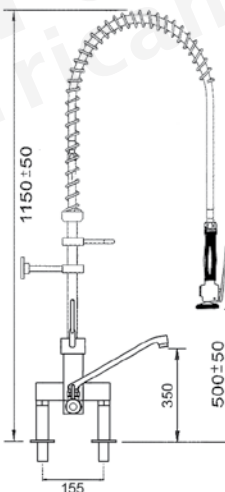

codice	attacchi
547349	1/2"
547354	3/4"