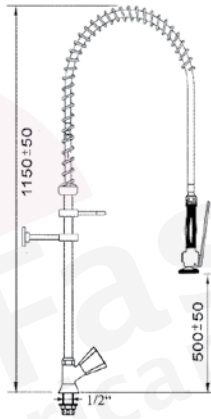

doccioni per stoviglie GASTROTOP Premium Line

Set di prelavaggio con valvole antiritorno

100% tenuta con adattore in ottone e guarnizione in piana

finecorsa regolabile

supporto metallico per doccia

supporto in metallo per fissaggio a parete (120mm)

tenuta di lunga durata con doppio O-ring

a scelta vitoni a bagno di olio o vitoni ceramici

molla cromata

tubo flessibile professionale in acciaio inox

doccia professionale

rubinetto con erogatore orientabile e vitone ceramico

tenuta ermetica di sicurezza con doppio O-ring

**doccione per stoviglie con rubinetto monoacqua verticale
attacco 1/2"**

<p>codice vitone a bagno d'olio</p> <p>547200</p>	<p>codice vitone in ceramica</p> <p>547620</p>	<p>codice vitone in ceramica</p> <p>547627</p>
---	--	--

**doccione per stoviglie con rubinetto monoacqua verticale e orizzontale
attacco 1/2"**

<p>codice vitone a bagno d'olio</p> <p>547201</p>	<p>codice vitone in ceramica</p> <p>547621</p>	<p>codice vitone in ceramica</p> <p>547617</p>
---	--	--