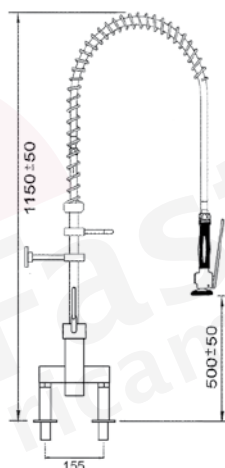

doccione per stoviglie con miscelatore biforo monocomando

codice	attacchi
547345	
547346	

doccione per stoviglie con miscelatore biforo monocomando e rubinetto monoacqua orizzontale