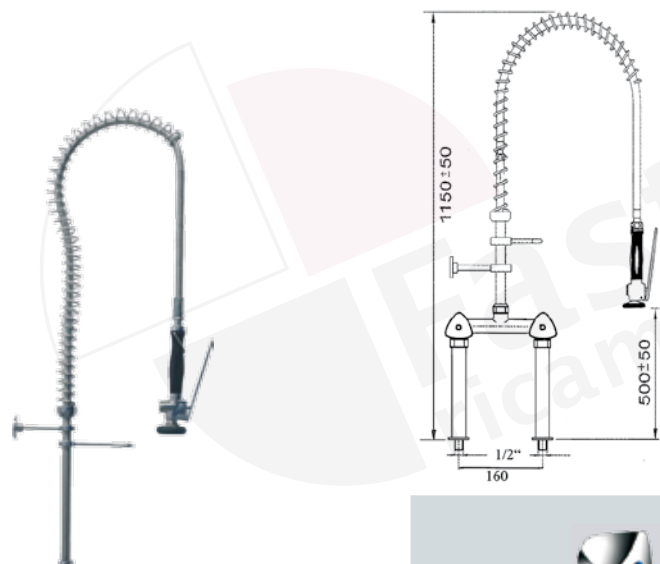

548844

codice
vitone in ceramica

548854

codice
vitone in ceramica

547279

**doccione per stoviglie con miscelatore biforo e rubinetto monoacqua orizzontale
attacchi 1/2"**

codice
vitone a bagno d'olio

548845

codice
vitone in ceramica

548855

codice
vitone in ceramica

547298

doccione per stoviglie con miscelatore biforo

codice
vitone a bagno d'olio
547204

codice
vitone in ceramica
547624

codice
vitone in ceramica
547299