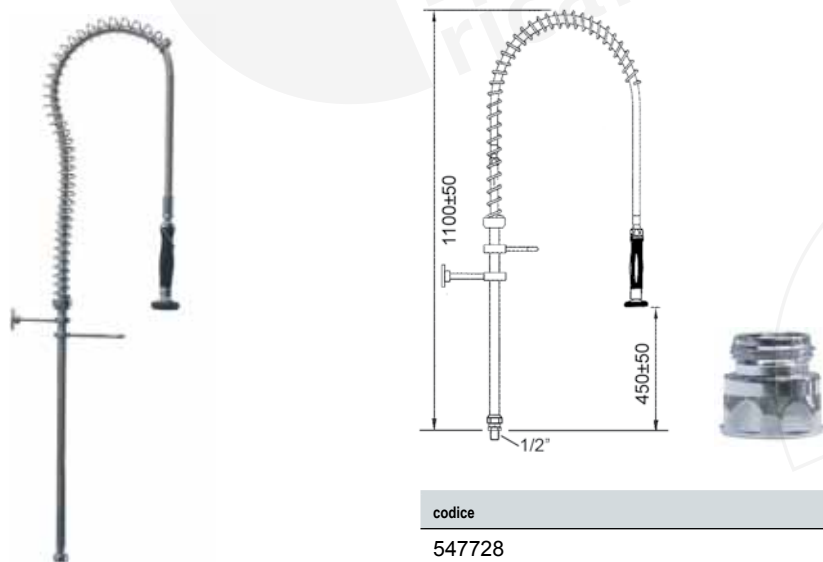

codice leva corta	codice leva lunga	attacchi
547355	547356	1/2"

doccione per stoviglie con miscelatore monocomando a parete e rubinetto monoacqua

codice leva corta	codice leva lunga	attacchi	A (mm)	H (mm)
547357	547359	1/2"	200	200
547358	547360	1/2"	250	240

doccione per stoviglie predisposto per rubinetti con comando a pedale o a ginocchio

codice	attacchi
547324	1/2"

doccione per stoviglie con rubinetto monoacqua orizzontale predisposto per rubinetti con comando a pedale o a ginocchio

codice	attacchi
547325	1/2"

doccione per stoviglie, senza chiusura, predisposto per rubinetti con comando a pedale o a ginocchio

codice	attacchi
547728	1/2"

doccione per stoviglie senza rubinetteria con attacco a doppio O-ring