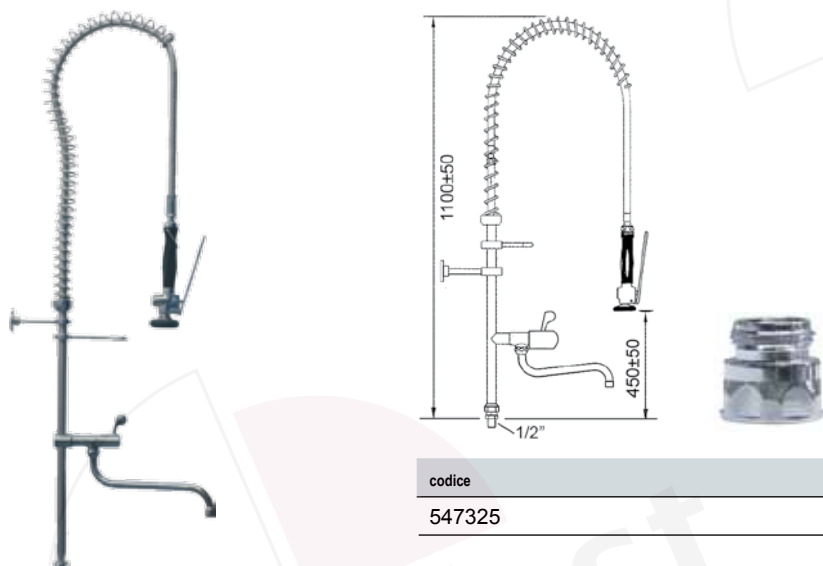

codice	attacchi
547215	1/2"

doccione per stoviglie con miscelatore monocomando a parete e rubinetto monoacqua orizzontale

codice	attacchi
547216	1/2"

doccione per stoviglie con miscelatore monocomando a parete

codice leva corta	codice leva lunga	attacchi
547355	547356	1/2"

doccione per stoviglie con miscelatore monocomando a parete e rubinetto monoacqua

codice leva corta	codice leva lunga	attacchi	A (mm)	H (mm)
547357	547359	1/2"	200	200
547358	547360	1/2"	250	240

doccione per stoviglie predisposto per rubinetti con comando a pedale o a ginocchio

codice	attacchi
547324	1/2"

doccione per stoviglie con rubinetto monoacqua orizzontale predisposto per rubinetti con comando a pedale o a ginocchio

codice	attacchi
547325	1/2"

doccione per stoviglie, senza chiusura, predisposto per rubinetti con comando a pedale o a ginocchio

codice	attacchi
547728	1/2"

doccione per stoviglie senza rubinetteria con attacco a doppio O-ring