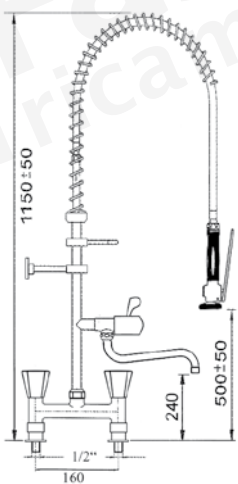

doccione per stoviglie con miscelatore monoforo e rubinetto monoacqua orizzontale

codice vitone a bagno d'olio 547291	 codice vitone in ceramica 547296	 codice vitone in ceramica 547297