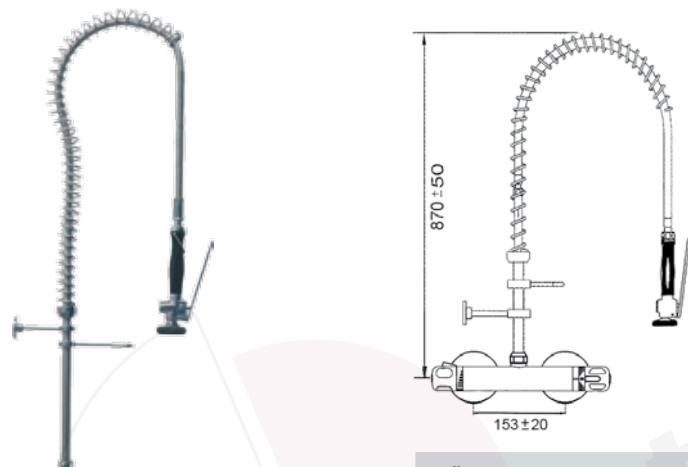

codice	attacchi
547326	1/2"

doccione per stoviglie, miscelatore a parete con termostato e rubinetto monoacqua orizzontale