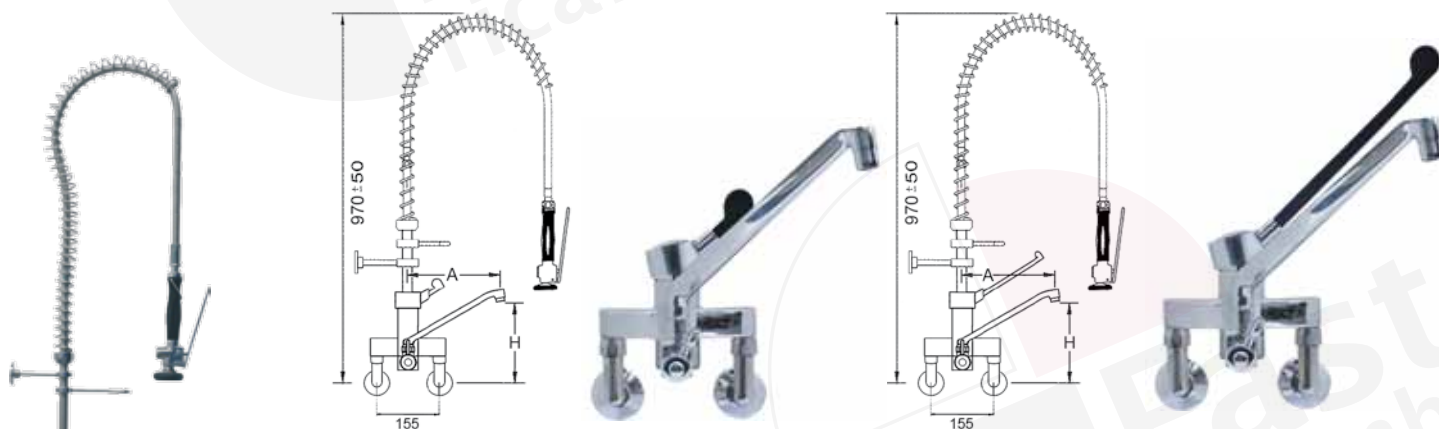

tenuta di lunga durata con doppio O-ring

a scelta vitoni a bagno di olio o vitoni ceramici

molla cromata

tubo flessibile professionale in acciaio inox

doccia professionale

rubinetto con erogatore orientabile e vitone ceramico

codice	attacchi
547215	1/2"

doccione per stoviglie con miscelatore monocomando a parete e rubinetto monoacqua orizzontale

codice	attacchi
547216	1/2"

doccione per stoviglie con miscelatore monocomando a parete

codice leva corta	codice leva lunga	attacchi
547355	547356	1/2"

doccione per stoviglie con miscelatore monocomando a parete e rubinetto monoacqua

codice leva corta	codice leva lunga	attacchi	A (mm)	H (mm)
547357	547359	1/2"	200	200
547358	547360	1/2"	250	240