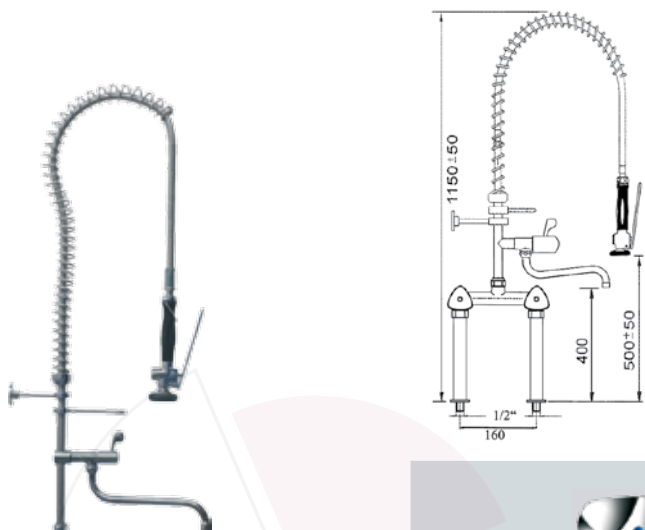

548844

codice
vitone in ceramica

548854

codice
vitone in ceramica

547279

**doccione per stoviglie con miscelatore biforo e rubinetto monoacqua orizzontale
attacchi 1/2"**

codice
vitone a bagno d'olio

548845

codice
vitone in ceramica

548855

codice
vitone in ceramica

547298

doccione per stoviglie con miscelatore biforo

codice
vitone a bagno d'olio
547204

codice
vitone in ceramica
547624

codice
vitone in ceramica
547299

doccione per stoviglie con miscelatore biforo e rubinetto monoacqua orizzontale

codice
vitone a bagno d'olio
547205

codice
vitone in ceramica
547625

codice
vitone in ceramica
547196

doccione per stoviglie con miscelatore biforo e rubinetto monoacqua orizzontale