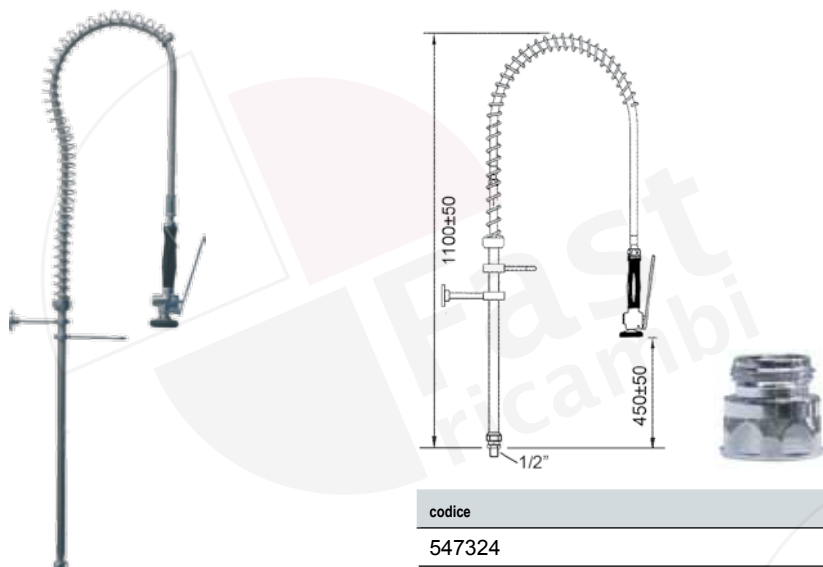

doccione per stoviglie predisposto per rubinetti con comando a pedale o a ginocchio

codice	attacchi
547324	1/2"

doccione per stoviglie con rubinetto monoacqua orizzontale predisposto per rubinetti con comando a pedale o a ginocchio