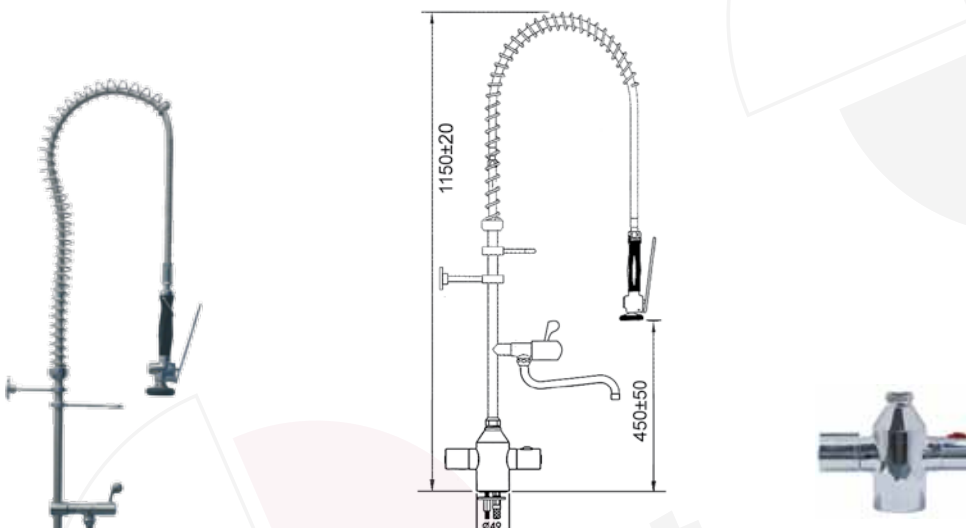

codice	attacchi
547325	1/2"

doccione per stoviglie, senza chiusura, predisposto per rubinetti con comando a pedale o a ginocchio

codice	attacchi
547728	1/2"

doccione per stoviglie senza rubinetteria con attacco a doppio O-ring

codice	descrizione
547321	colonna bassa

codice	descrizione
547320	colonna alta

codice	descrizione
547323	colonna bassa con rubinetto monoacqua orizzontale

codice	descrizione
547322	colonna alta con rubinetto monoacqua orizzontale

doccione per stoviglie, miscelatore monoforo con termostato

29 Rubinetti dell'acqua e doccioni per stoviglie

codice	attacchi
547327	3/8"
547328	1/2"

doccione per stoviglie, miscelatore monoforo con termostato e rubinetto monoacqua orizzontale