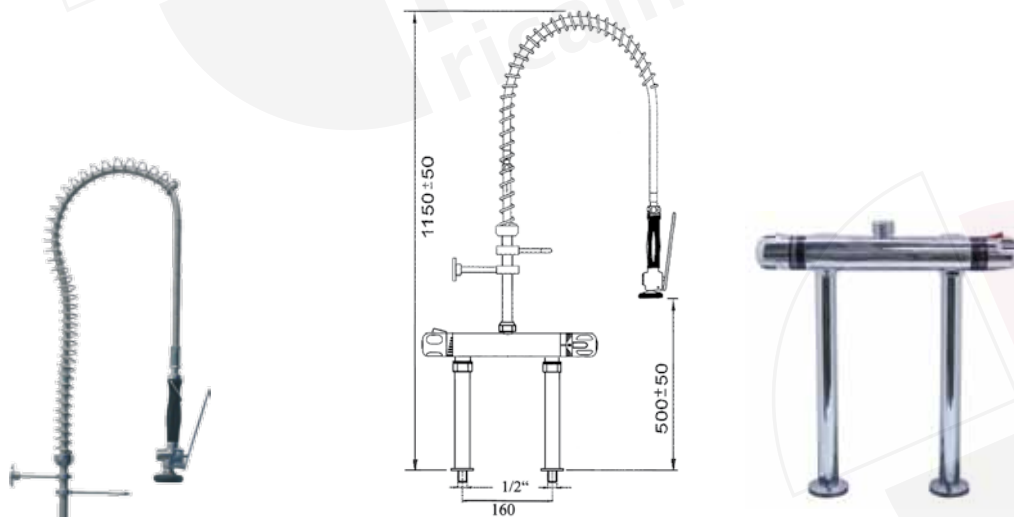

doccione per stoviglie, miscelatore biforo con termostato

codice	attacchi
547339	1/2"