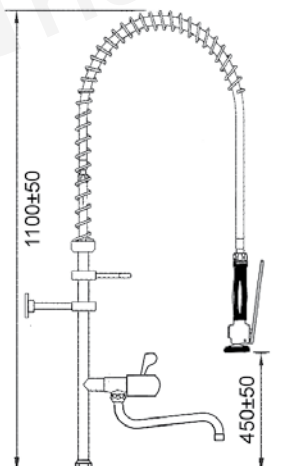

codice	descrizione
547322	colonna alta con rubinetto monoacqua orizzontale