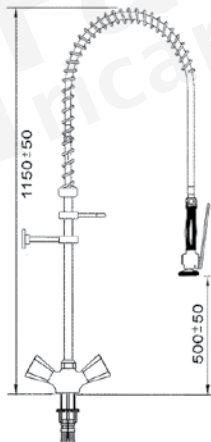

doccione per stoviglie con miscelatore monoforo

codice vitone a bagno d'olio 547202	codice vitone in ceramica 547622	codice vitone in ceramica 547618	attacchi 3/8"
548842	548852	547619	1/2"