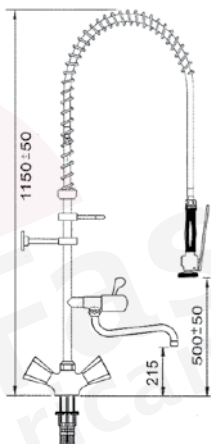

doccione per stoviglie con miscelatore monoforo e rubinetto monoacqua orizzontale

codice vitone a bagno d'oli 547203 548843	 codice vitone in ceramica 547623 548853	 codice vitone in ceramica 547277 547278	attacchi 3/8" 1/2"