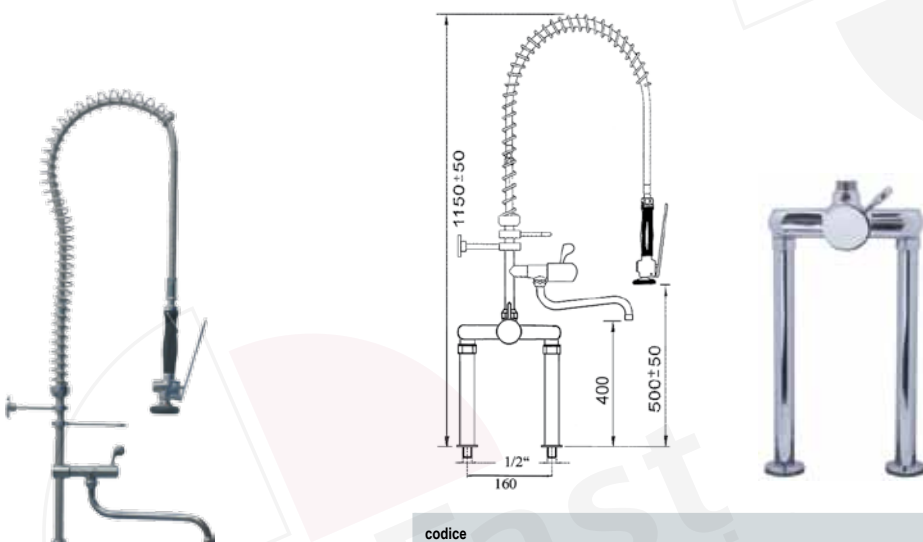

doccione per stoviglie con miscelatore monocomando a colonna e rubinetto monoacqua orizzontale

codice	attacchi
547214	1/2"