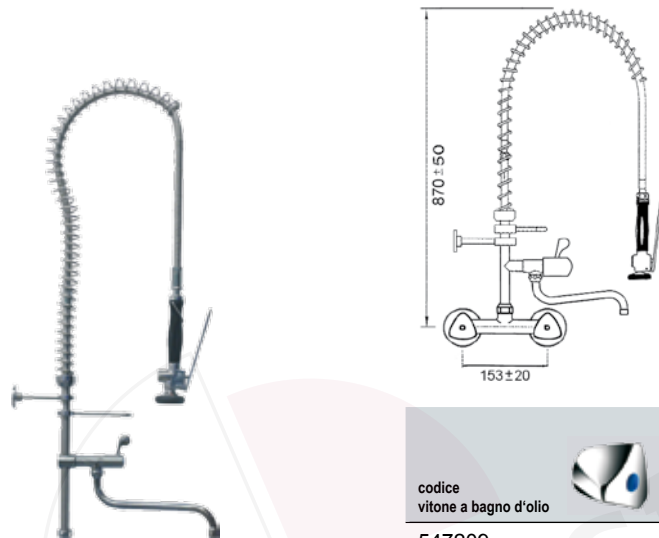

547628

codice
vitone in ceramica

547198

**doccione per stoviglie con miscelatore a parete e rubinetto monoacqua orizzontale
attacchi 1/2"**

codice
vitone a bagno d'olio

547209

codice
vitone in ceramica

547629

codice
vitone in ceramica

547199

**doccione per stoviglie con miscelatore a parete e rubinetto monoacqua orizzontale
attacchi 1/2"**

codice
vitone a bagno d'olio

547210

codice
vitone in ceramica

547630

codice
vitone in ceramica