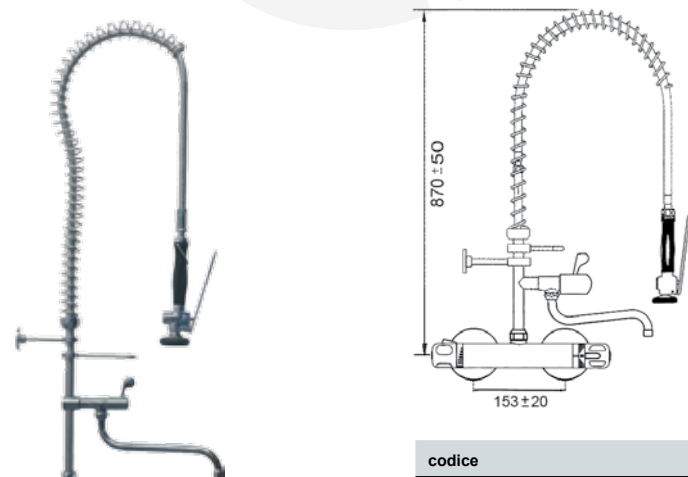

doccione per stoviglie, miscelatore monoforo con termostato

29 Rubinetti dell'acqua e doccioni per stoviglie

codice	attacchi
547327	3/8"
547328	1/2"

doccione per stoviglie, miscelatore monoforo con termostato e rubinetto monoacqua orizzontale

codice	attacchi
547329	3/8"
547337	1/2"

doccione per stoviglie, miscelatore biforo con termostato

codice	attacchi
547339	1/2"

doccione per stoviglie, biforo con termostato e rubinetto monoacqua orizzontale

codice	attacchi
547340	1/2"

doccione per stoviglie, miscelatore a parete con termostato

codice	attacchi
547326	1/2"

doccione per stoviglie, miscelatore a parete con termostato e rubinetto monoacqua orizzontale