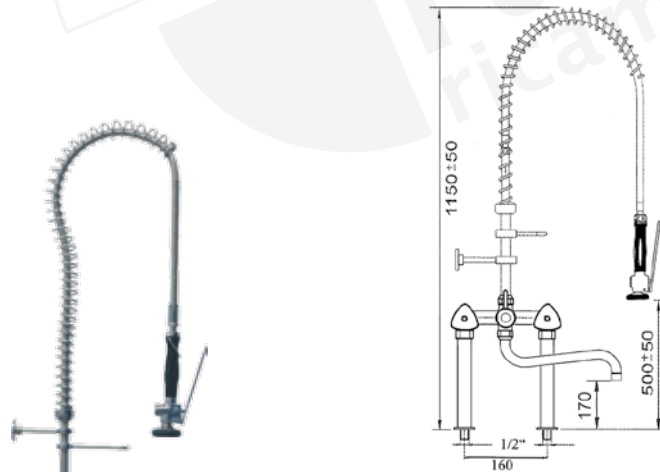

doccione per stoviglie con miscelatore biforo e rubinetto monoacqua orizzontale

codice
vitone a bagno d'olio
547205

codice
vitone in ceramica
547625

codice
vitone in ceramica
547196

doccione per stoviglie con miscelatore biforo e rubinetto monoacqua orizzontale