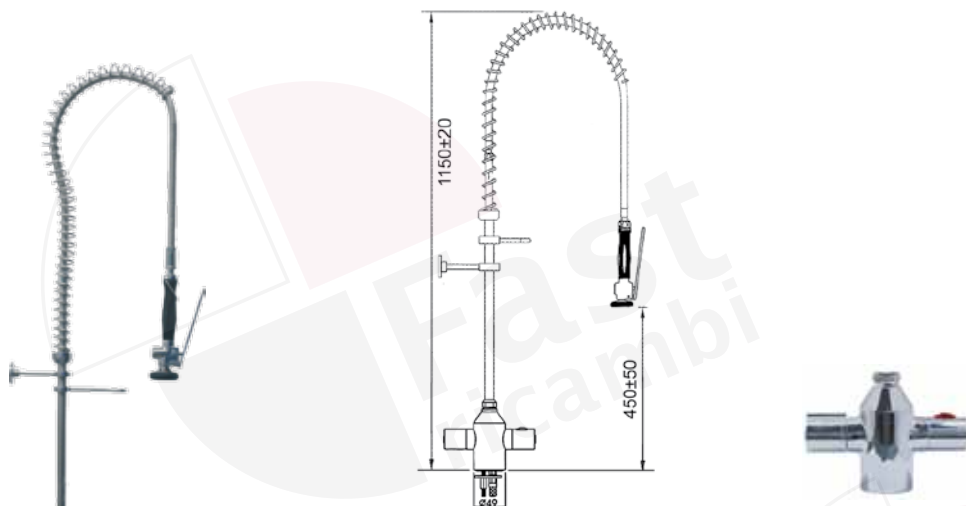

doccione per stoviglie, miscelatore monoforo con termostato

29 Rubinetti dell'acqua e doccioni per stoviglie

codice	attacchi
547327	3/8"
547328	1/2"