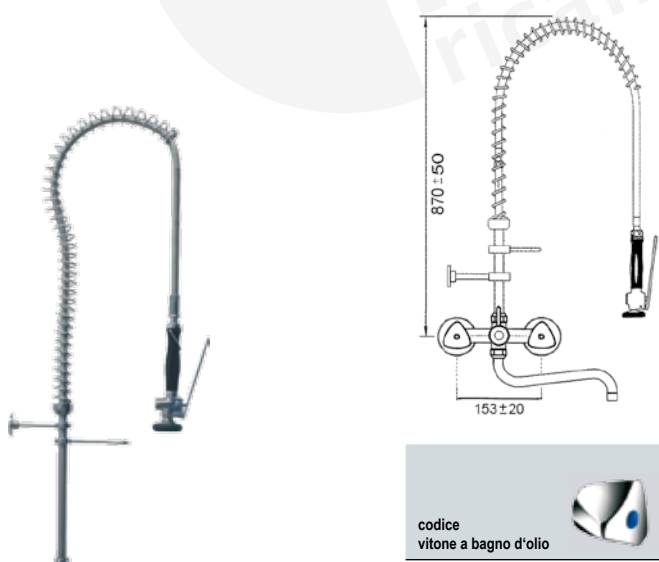

codice
vitone a bagno d'olio
547206

codice
vitone in ceramica
547626

codice
vitone in ceramica
547197

**doccione per stoviglie con miscelatore a parete
attacchi 1/2"**

codice
vitone a bagno d'olio

547208

codice
vitone in ceramica

547628

codice
vitone in ceramica

547198

**doccione per stoviglie con miscelatore a parete e rubinetto monoacqua orizzontale
attacchi 1/2"**

codice
vitone a bagno d'olio

547209

codice
vitone in ceramica

547629

codice
vitone in ceramica

547199

**doccione per stoviglie con miscelatore a parete e rubinetto monoacqua orizzontale
attacchi 1/2"**

codice
vitone a bagno d'olio

547210

codice
vitone in ceramica

547630

codice
vitone in ceramica