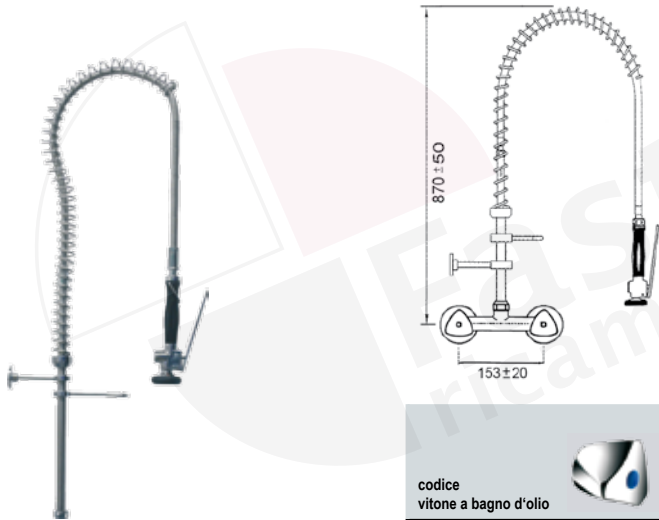

tenuta di lunga durata con doppio O-ring

a scelta vitoni a bagno di olio o vitoni ceramici

molla cromata

tubo flessibile professionale in acciaio inox

doccia professionale

rubinetto con erogatore orientabile e vitone ceramico

doccione per stoviglie con miscelatore biforo e rubinetto monoacqua orizzontale

codice
vitone a bagno d'olio
547205

codice
vitone in ceramica
547625

codice
vitone in ceramica
547196

doccione per stoviglie con miscelatore biforo e rubinetto monoacqua orizzontale

codice
vitone a bagno d'olio
547206

codice
vitone in ceramica
547626

codice
vitone in ceramica
547197

**doccione per stoviglie con miscelatore a parete
attacchi 1/2"**

codice
vitone a bagno d'olio

547208

codice
vitone in ceramica

547628

codice
vitone in ceramica

547198

**doccione per stoviglie con miscelatore a parete e rubinetto monoacqua orizzontale
attacchi 1/2"**

codice
vitone a bagno d'olio

547209

codice
vitone in ceramica

547629