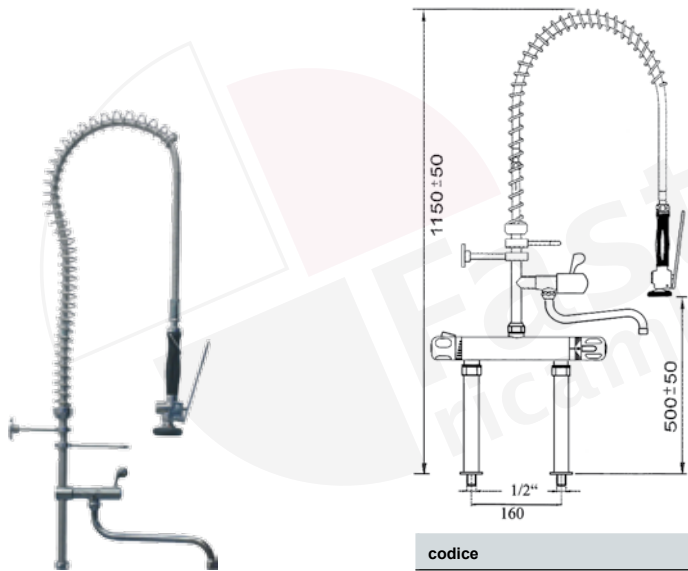

codice	attacchi
547325	1/2"

doccione per stoviglie, senza chiusura, predisposto per rubinetti con comando a pedale o a ginocchio

codice	attacchi
547728	1/2"

doccione per stoviglie senza rubinetteria con attacco a doppio O-ring

doccione per stoviglie, miscelatore monoforo con termostato

29 Rubinetti dell'acqua e doccioni per stoviglie

codice	attacchi
547327	3/8"
547328	1/2"

doccione per stoviglie, miscelatore monoforo con termostato e rubinetto monoacqua orizzontale

codice	attacchi
547329	3/8"
547337	1/2"

doccione per stoviglie, miscelatore biforo con termostato

codice	attacchi
547339	1/2"

doccione per stoviglie, biforo con termostato e rubinetto monoacqua orizzontale