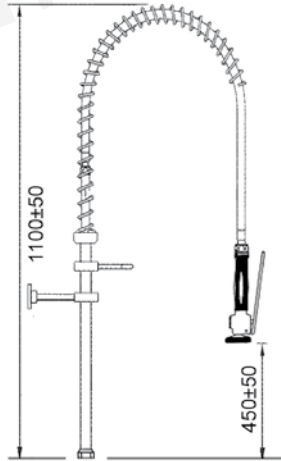

codice	descrizione
547320	colonna alta