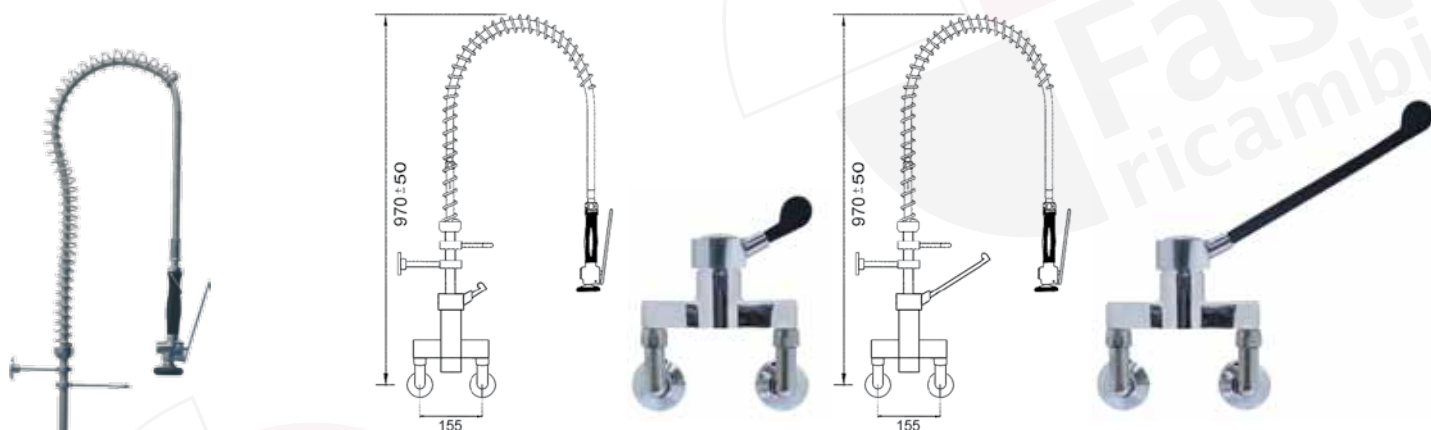

codice leva corta	codice leva lunga	attacchi
547355	547356	1/2"

doccione per stoviglie con miscelatore monocomando a parete e rubinetto monoacqua