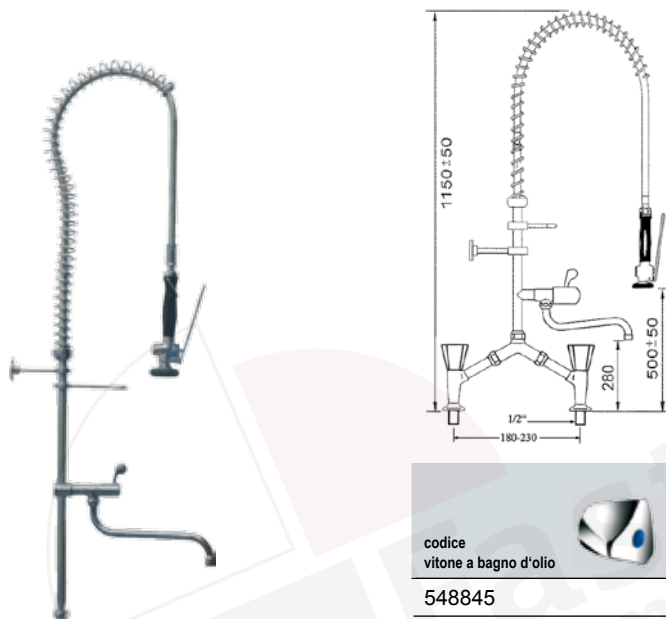

tenuta ermetica di sicurezza con doppio O-ring

**doccione per stoviglie con rubinetto monoacqua verticale
attacco 1/2"**

<p>codice vitone a bagno d'olio</p> <p>547200</p>	<p>codice vitone in ceramica</p> <p>547620</p>	<p>codice vitone in ceramica</p> <p>547627</p>
---	--	--

codice vitone a bagno d'olio 547291	 codice vitone in ceramica 547296	 codice vitone in ceramica 547297
---	--	--

**doccione per stoviglie con miscelatore biforo
attacchi 1/2"**

codice
vitone a bagno d'olio

548844

codice
vitone in ceramica

548854

codice
vitone in ceramica

547279

**doccione per stoviglie con miscelatore biforo e rubinetto monoacqua orizzontale
attacchi 1/2"**

codice
vitone a bagno d'olio

548845

codice
vitone in ceramica

548855

codice
vitone in ceramica

547298

doccione per stoviglie con miscelatore biforo

codice
vitone a bagno d'olio
547204

codice
vitone in ceramica
547624

codice
vitone in ceramica
547299