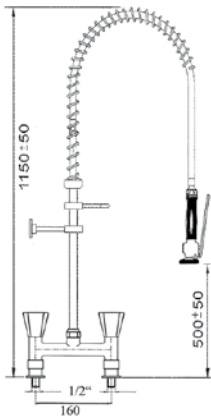

doccione per stoviglie con miscelatore biforo

codice vitone a bagno d'olic 547288	 codice vitone in ceramica 547289	 codice vitone in ceramica 547290