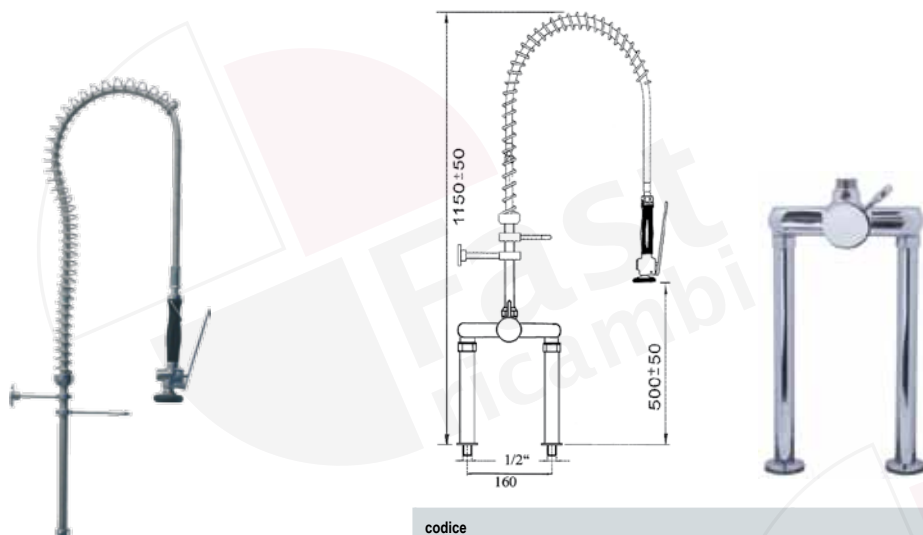

doccione per stoviglie con miscelatore monocomando a colonna

codice	attacchi
547213	1/2"