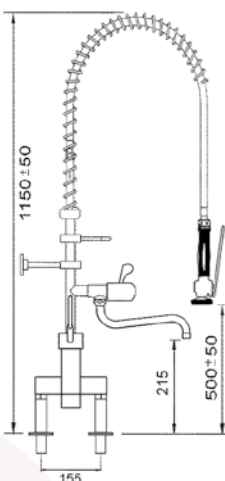

tenuta ermetica di sicurezza con doppio O-ring

**doccione per stoviglie con rubinetto monoacqua verticale
attacco 1/2"**

<p>codice vitone a bagno d'olio</p> <p>547200</p>	<p>codice vitone in ceramica</p> <p>547620</p>	<p>codice vitone in ceramica</p> <p>547627</p>
---	--	--

doccione per stoviglie con miscelatore monocomando e monoforo e rubinetto monoacqua orizzontale

codice leva superiore	codice leva laterale	attacchi
547212	548849	3/8"
548847	548851	1/2"

doccione per stoviglie con miscelatore monocomando e monoforo e rubinetto monoacqua

codice leva superiore	codice leva laterale	attacchi
547341	547343	3/8"
547342	547344	1/2"

doccione per stoviglie con miscelatore biforo monocomando

codice	attacchi
547345	
547346	

doccione per stoviglie con miscelatore biforo monocomando e rubinetto monoacqua orizzontale